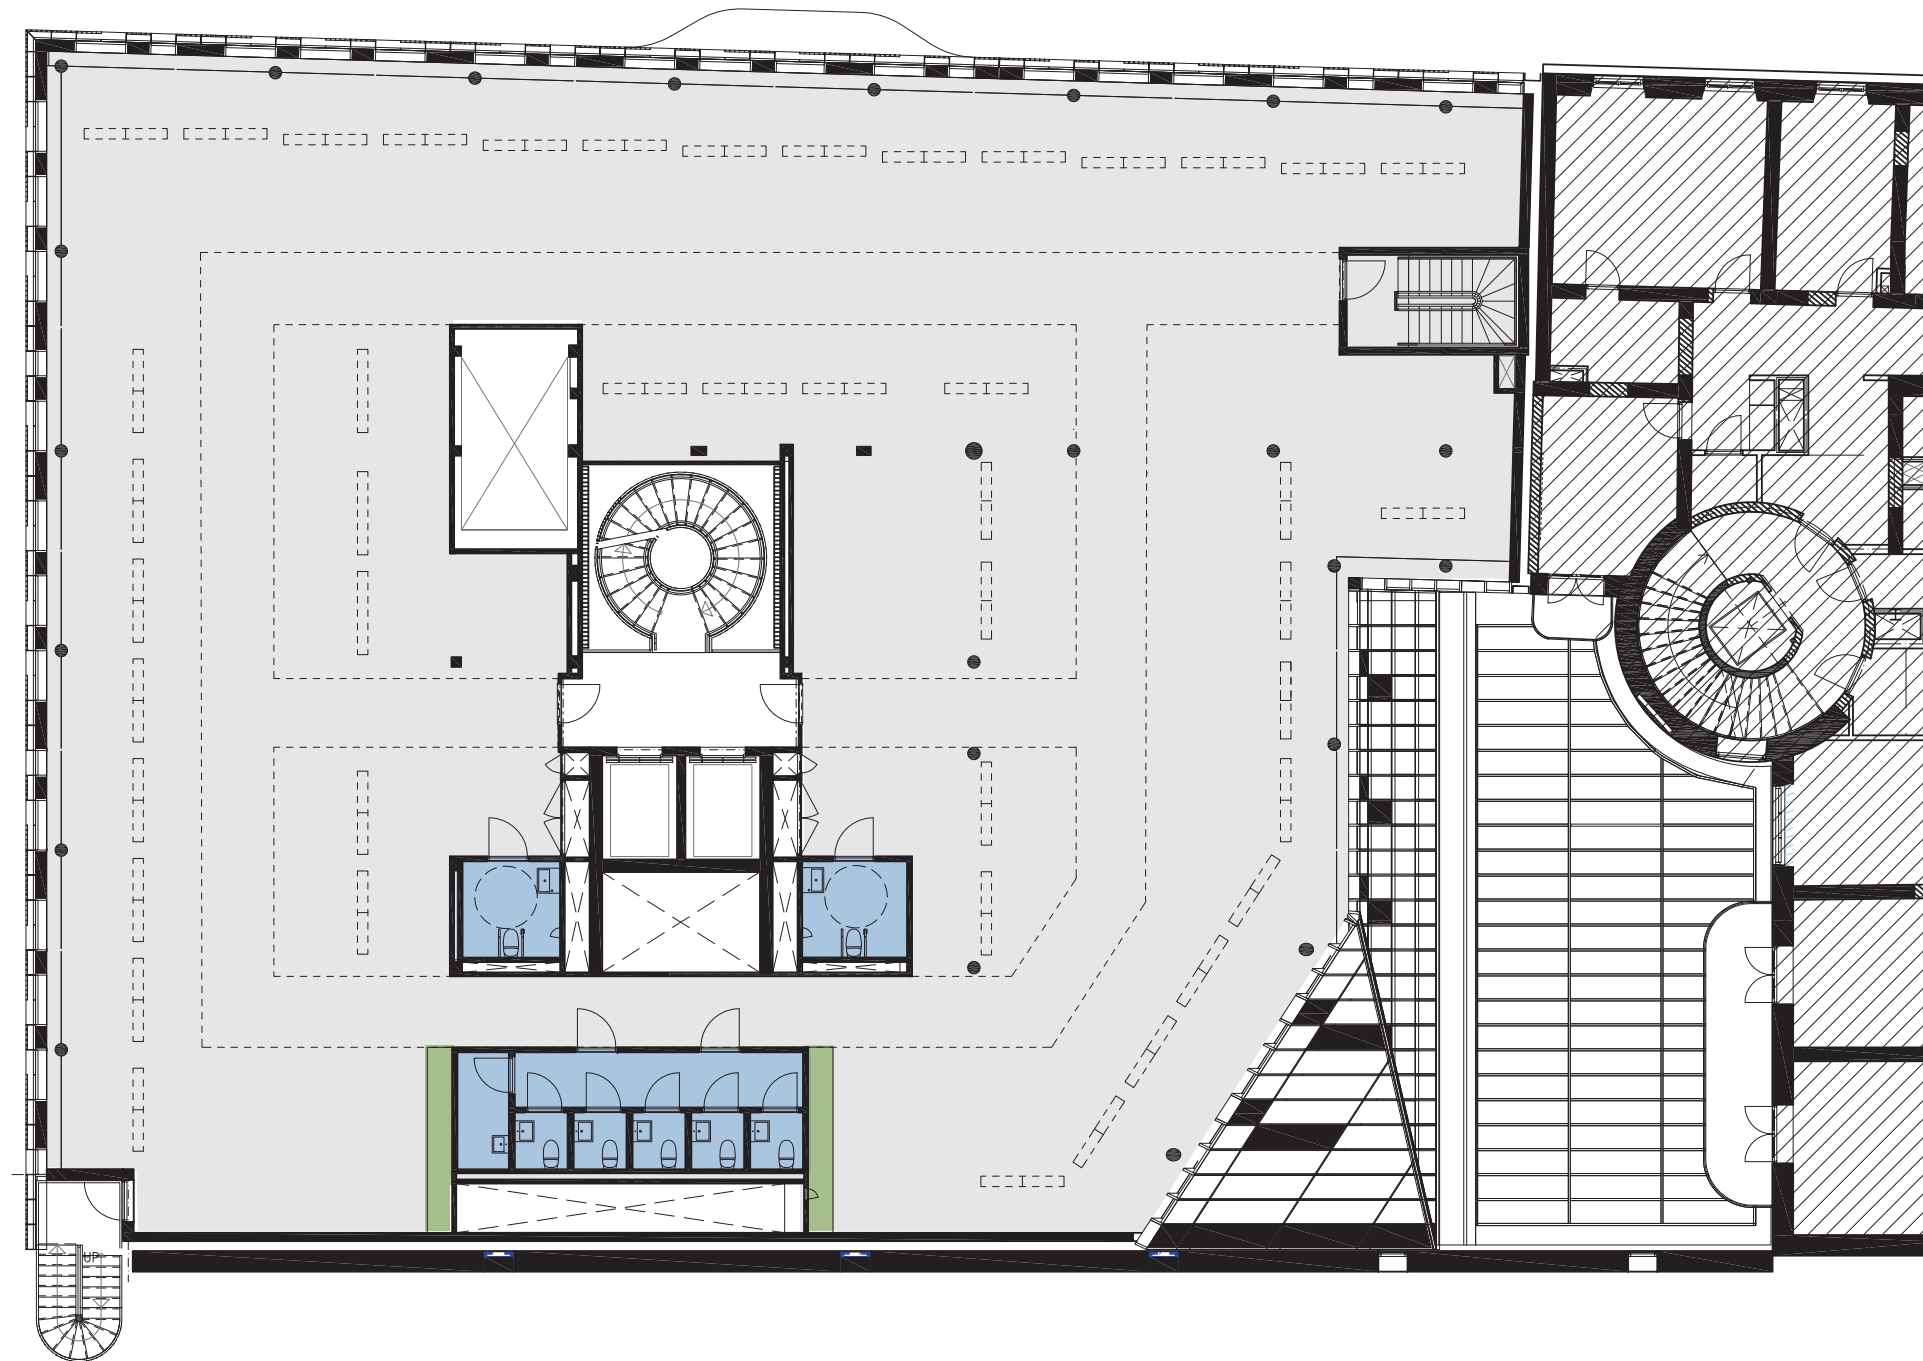

Strukturplan, 3 tr, LOA 791 kvm  
Klimat dimensionerat för 79 personer

VÅN, 3 TR

791 m<sup>2</sup>