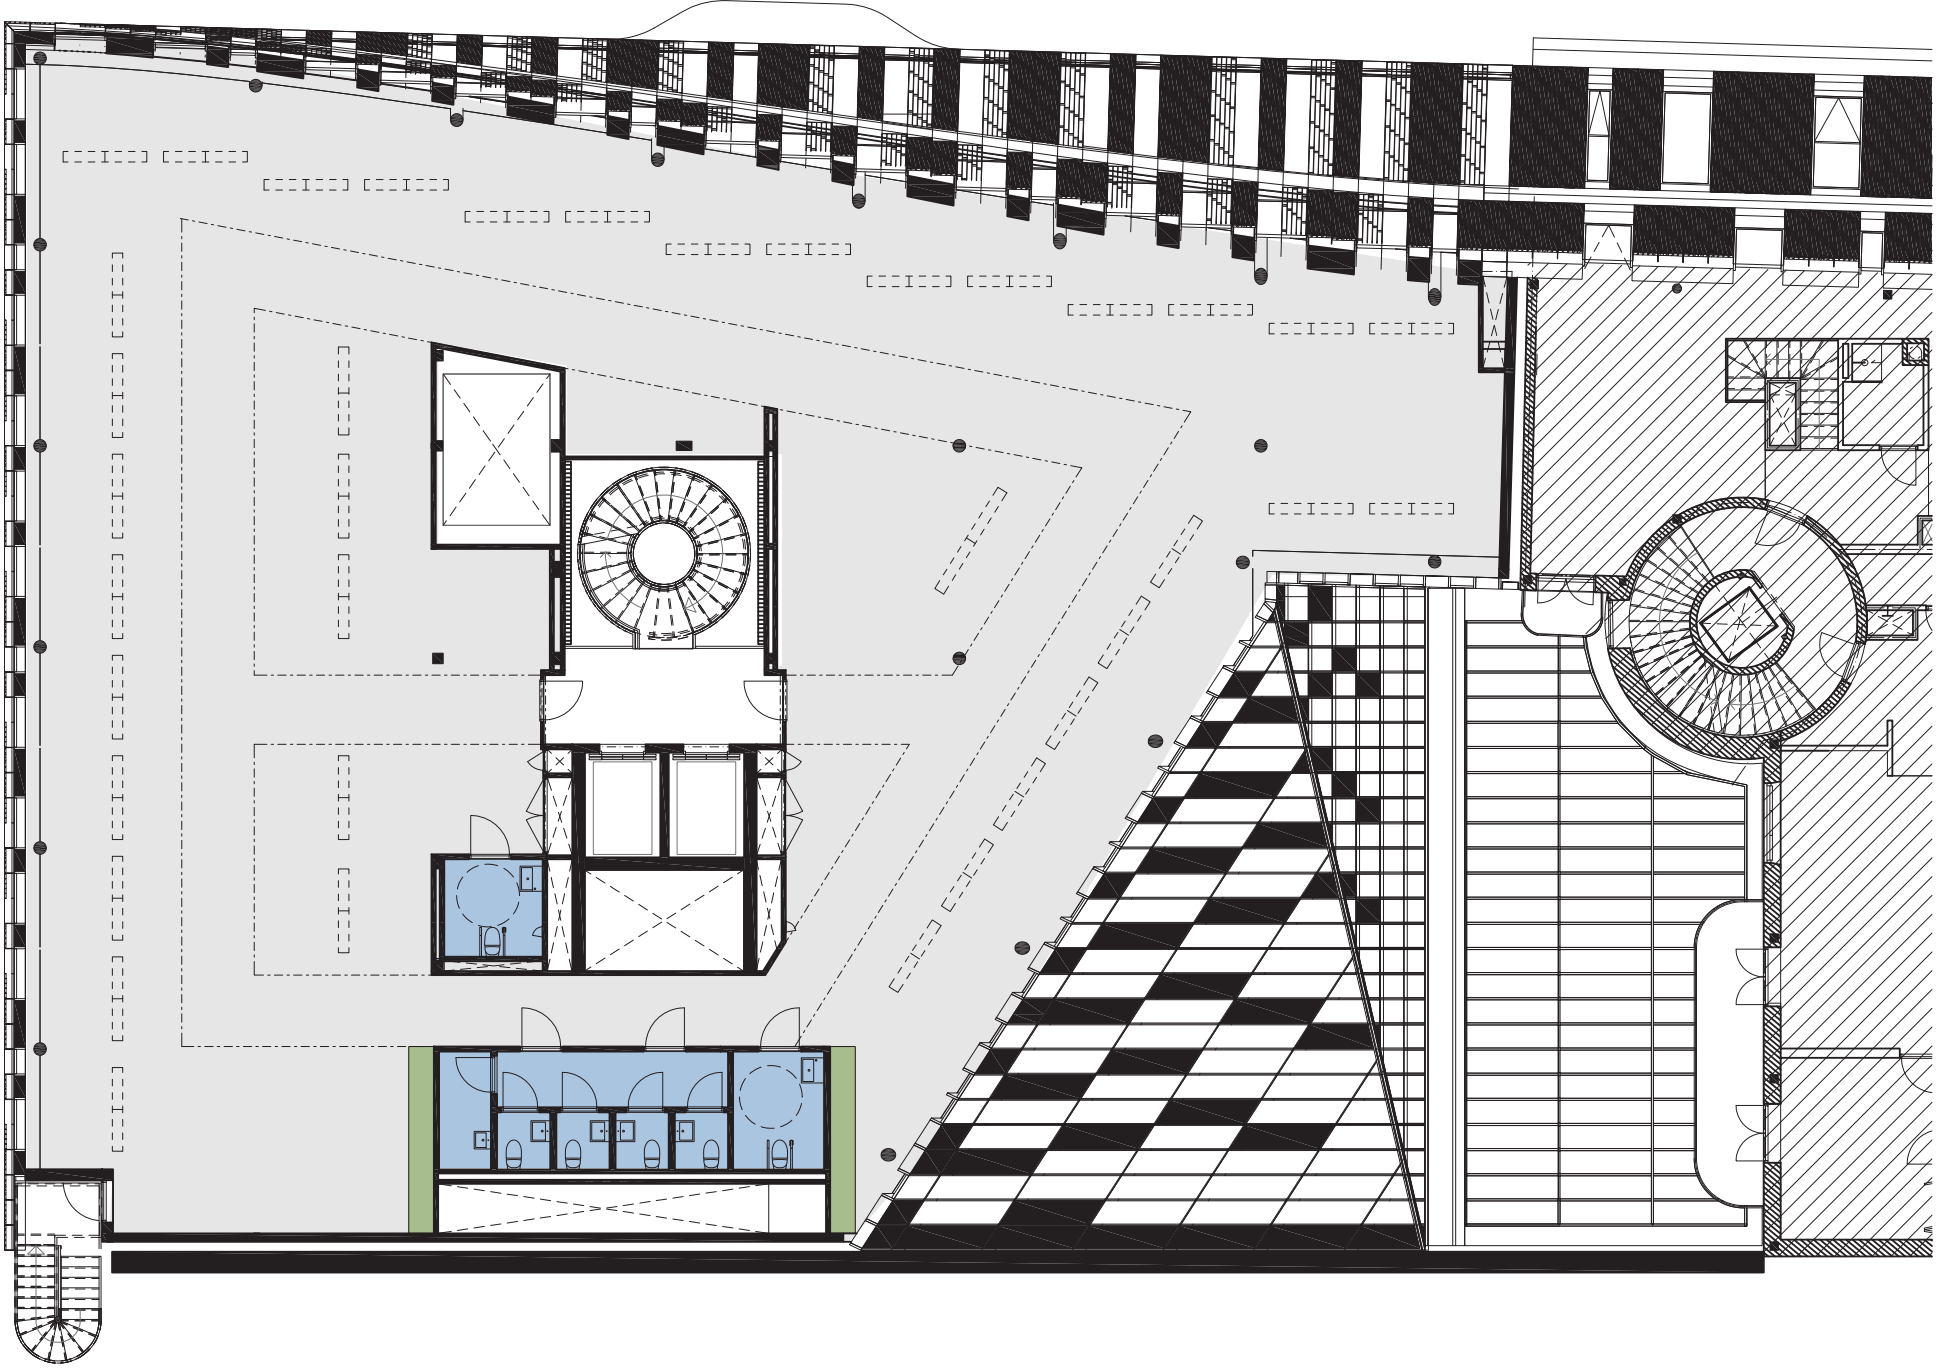

Strukturplan, 6 tr, LOA 641 kvm
Klimat dimensionerat för 64
personer

VÄN, 6 TR

641 m²