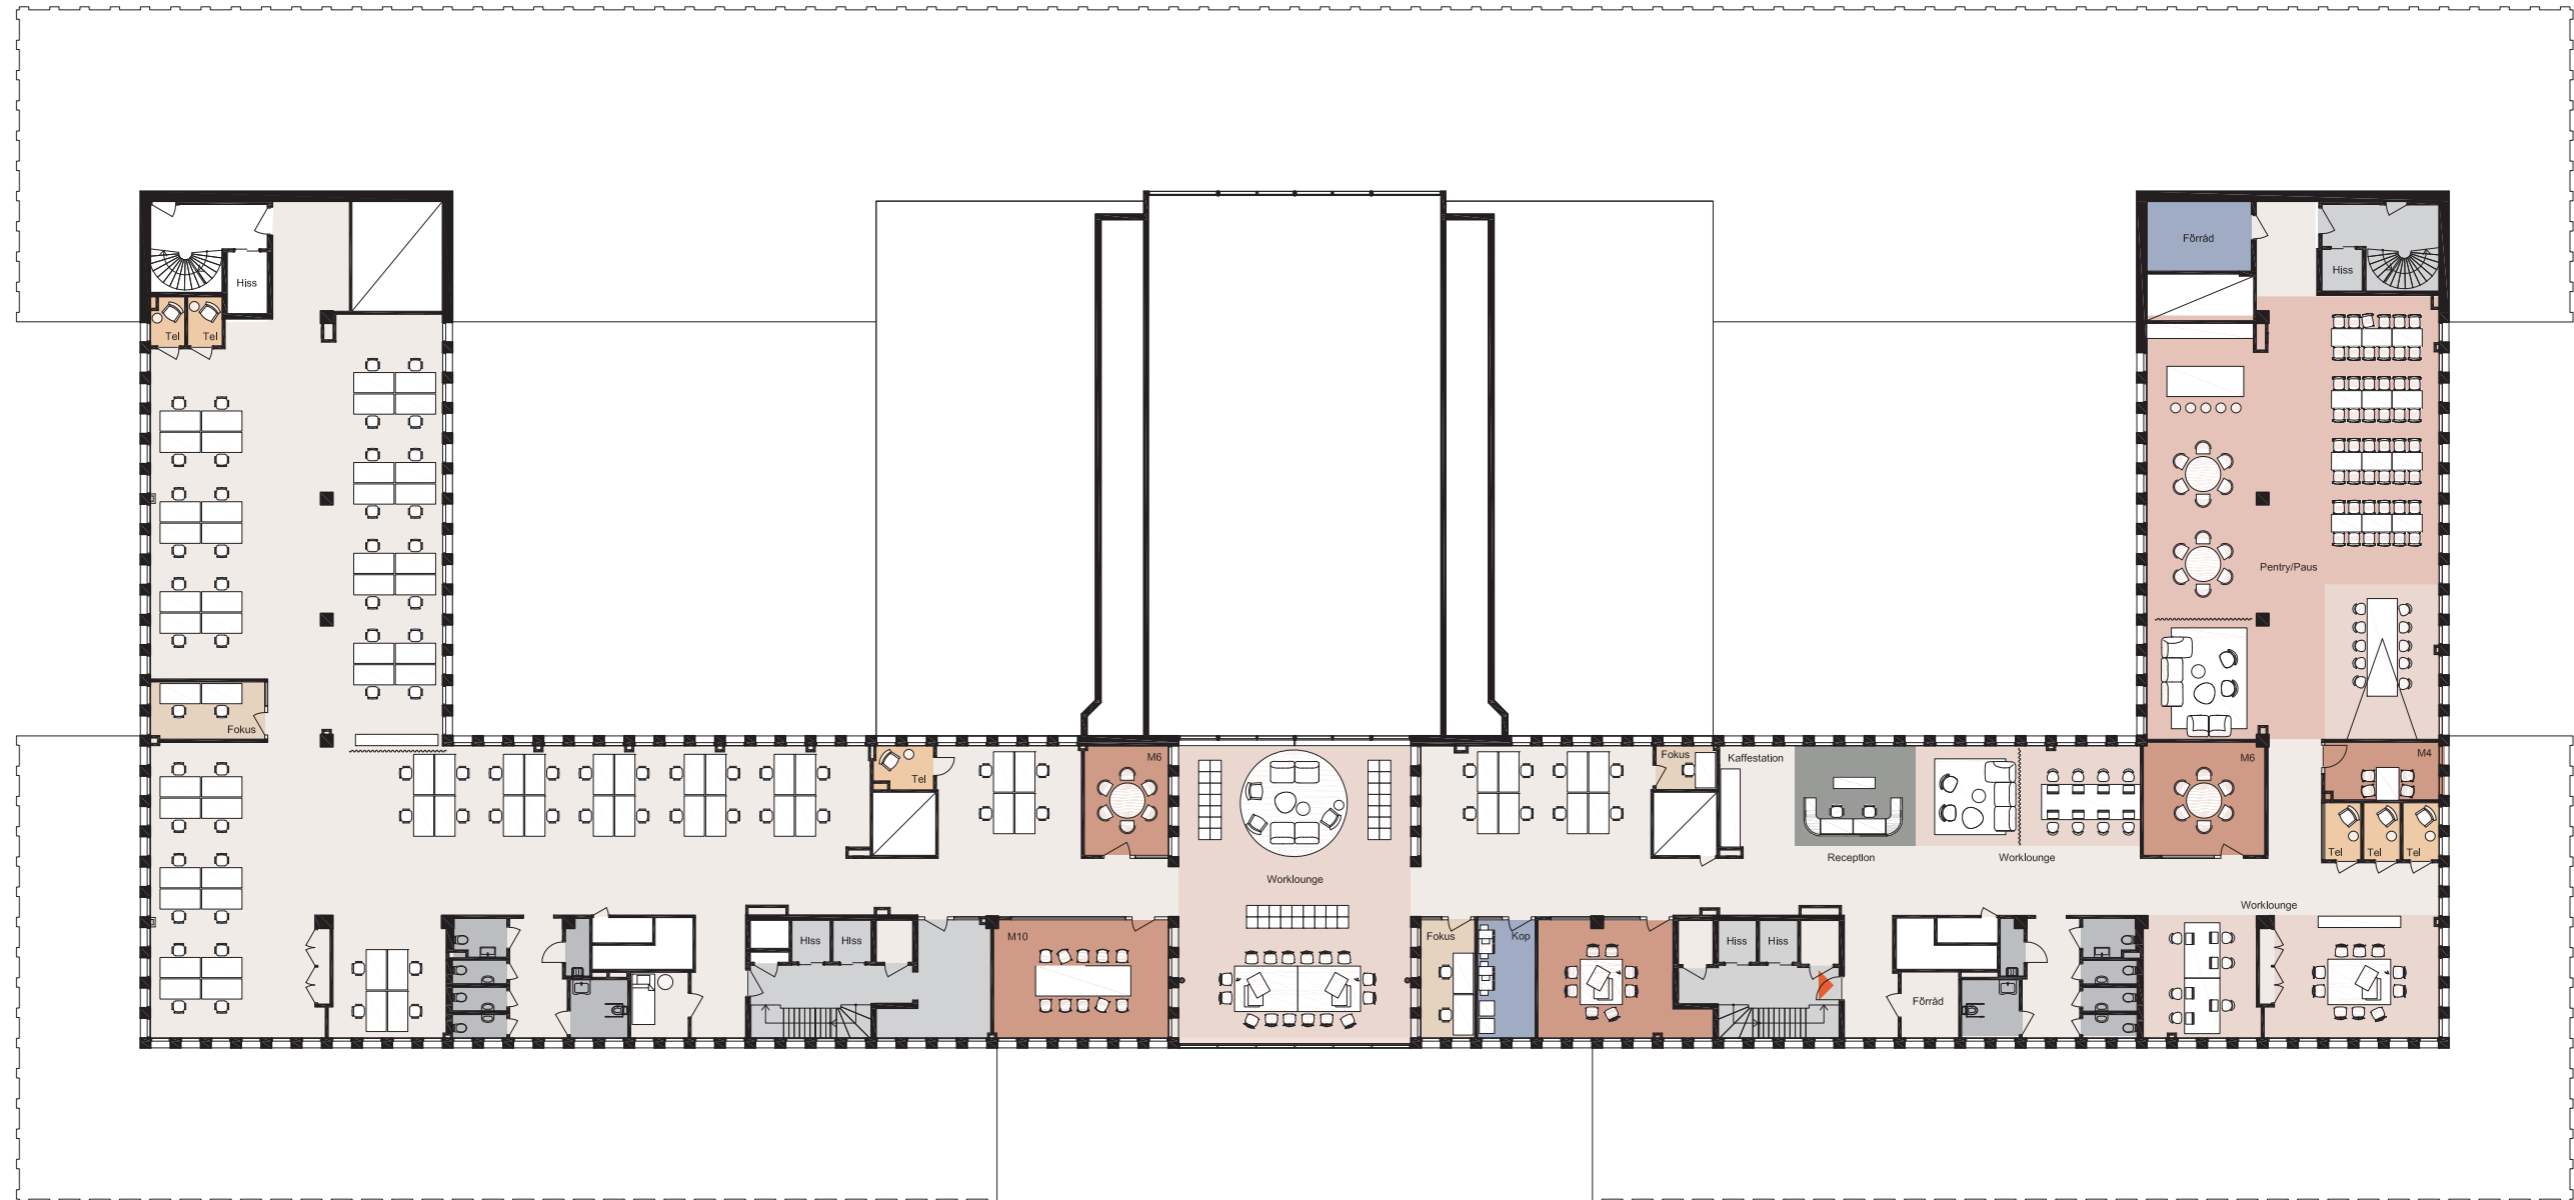

Plan 8 1 397 kvm

Plan 8

LOA Kontor 1 397 kvm

Totalt antal ergonomiska arbetsplatser 81 st

Totalt antal arbetsplatser inkl worklounge: 131 st

Arbetsplatser	76	Pentry/paus/kaffe
Worklounge	50	Reception
Fokusplatser	5	Kopiering/Förråd
Tel/Tyst rum	6	WC/Städ
Mötesrum	5	Hiss/Trapphus

Ca 11 kvm / person

0 2 4 6 8 10 15 m

ORIGINALSKALA 1:300 (A3)

HUMLEGÅRDEN

Axonometri