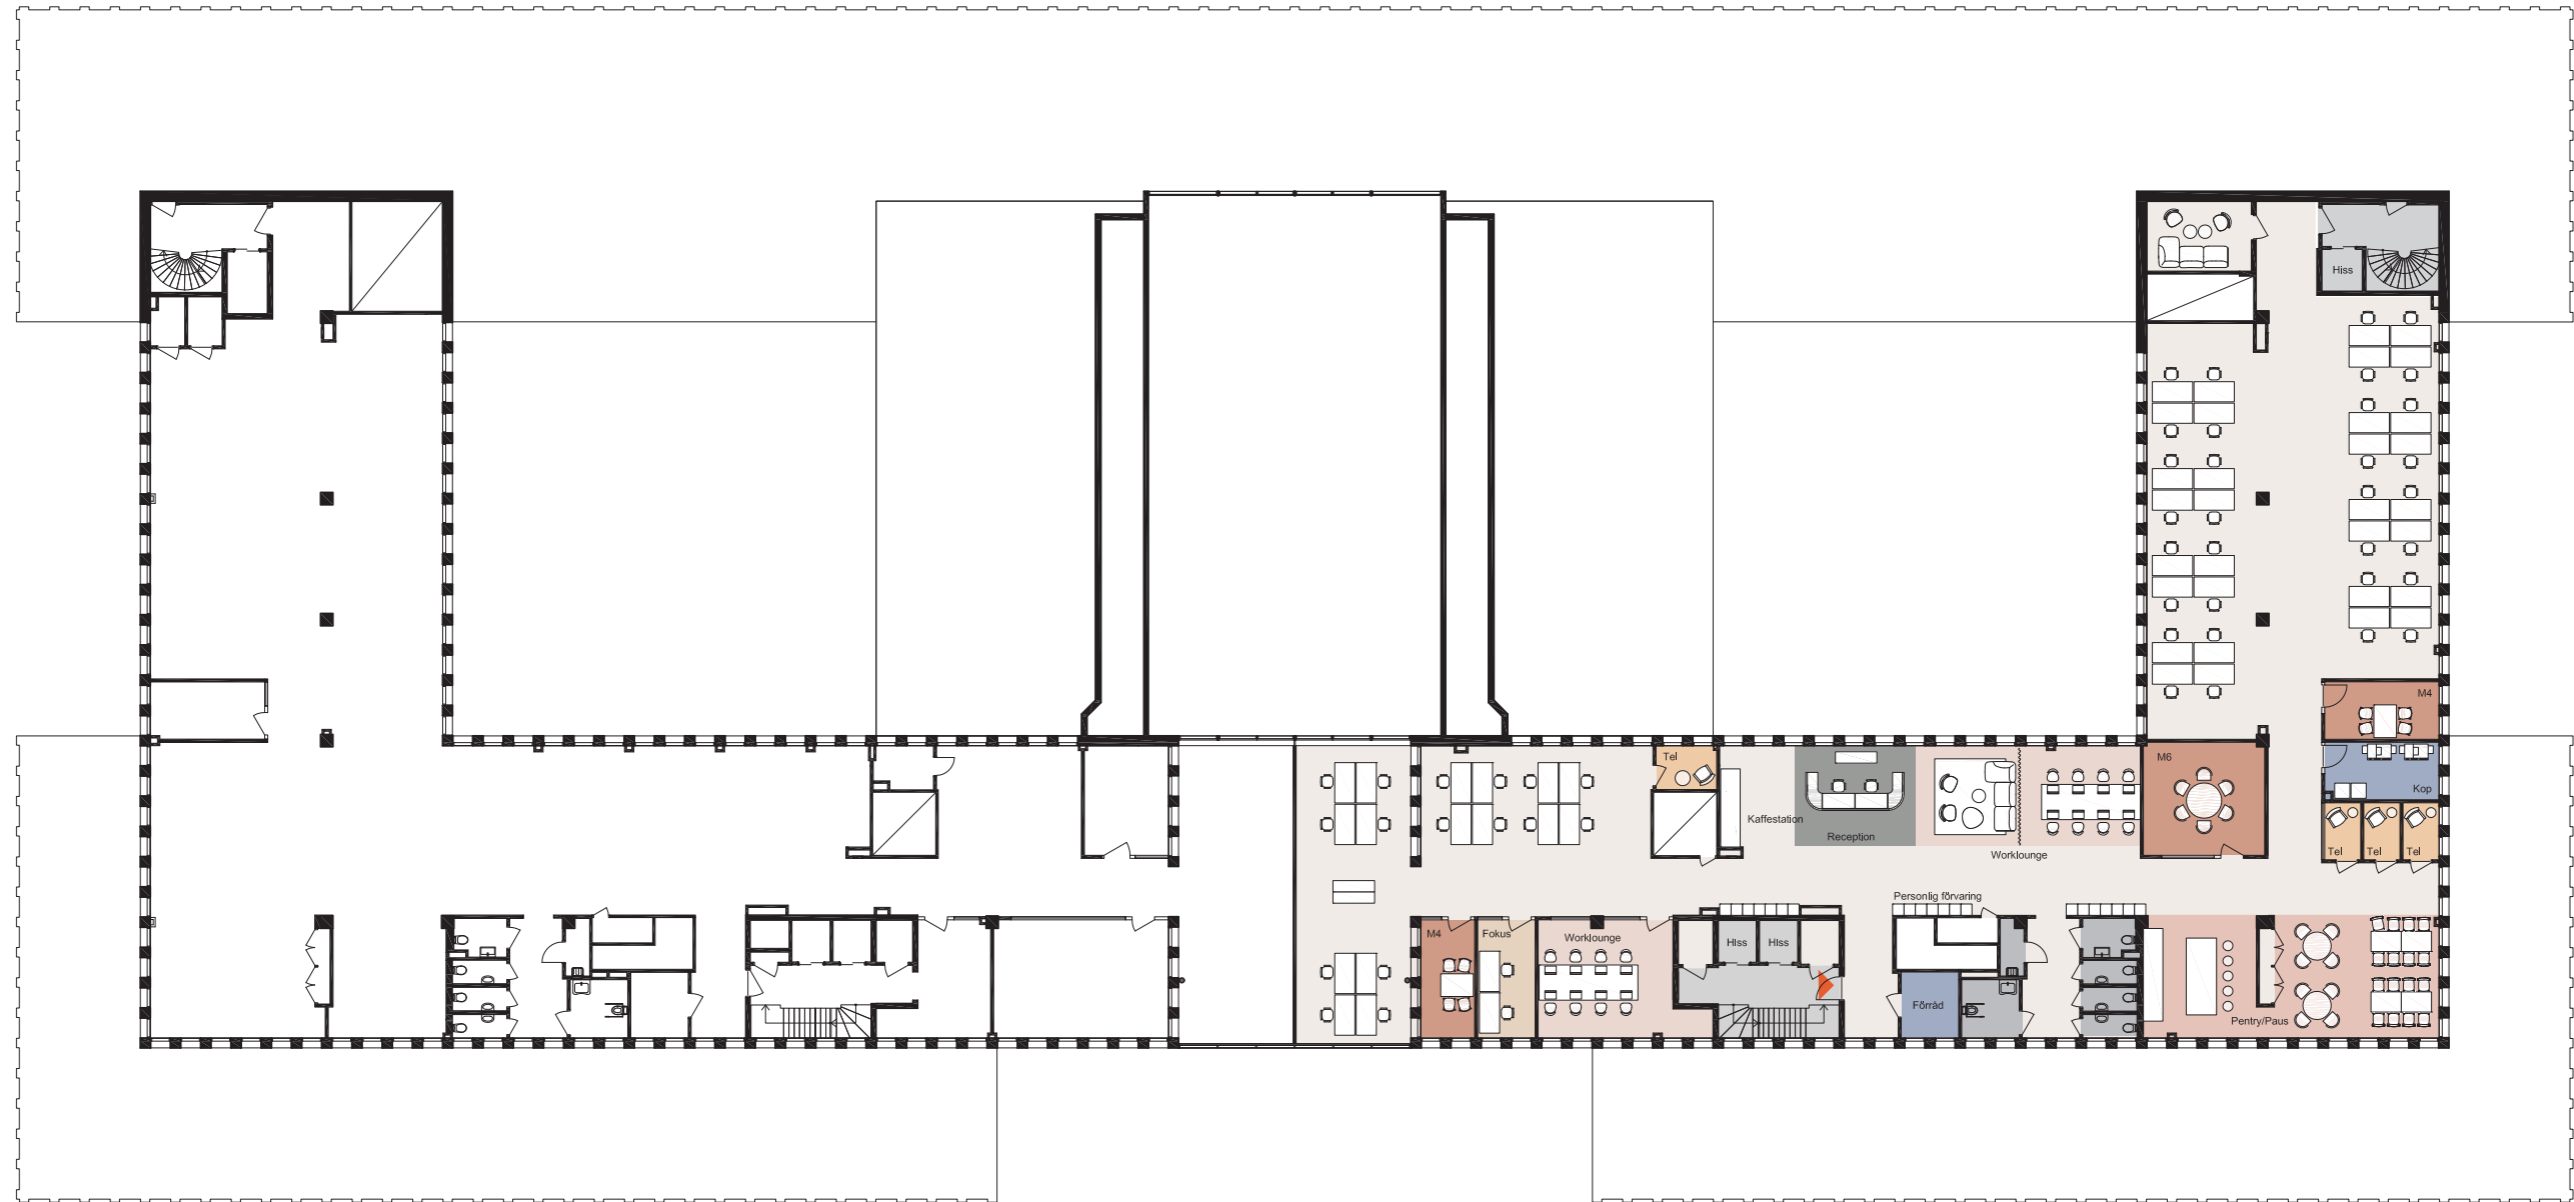

# Plan 8 701 kvm

## LOA Kontor 701 kvm

Totalt antal ergonomiska arbetsplatser 50 st

Totalt antal arbetsplatser inkl worklounge: 66 st

Arbetsplatser	48	Pentry/paus/kaffe
Worklounge	16	Reception
Fokusplatser	2	Kopiering/Förråd
Tel/Tyst rum	4	WC/Städ
Mötesrum	3	Hiss/Trapphus

Ca 11 kvm / person

0 2 4 6 8 10 15 m

ORIGINALSKALA 1:300 (A3)

**HUMLEGÅRDEN**