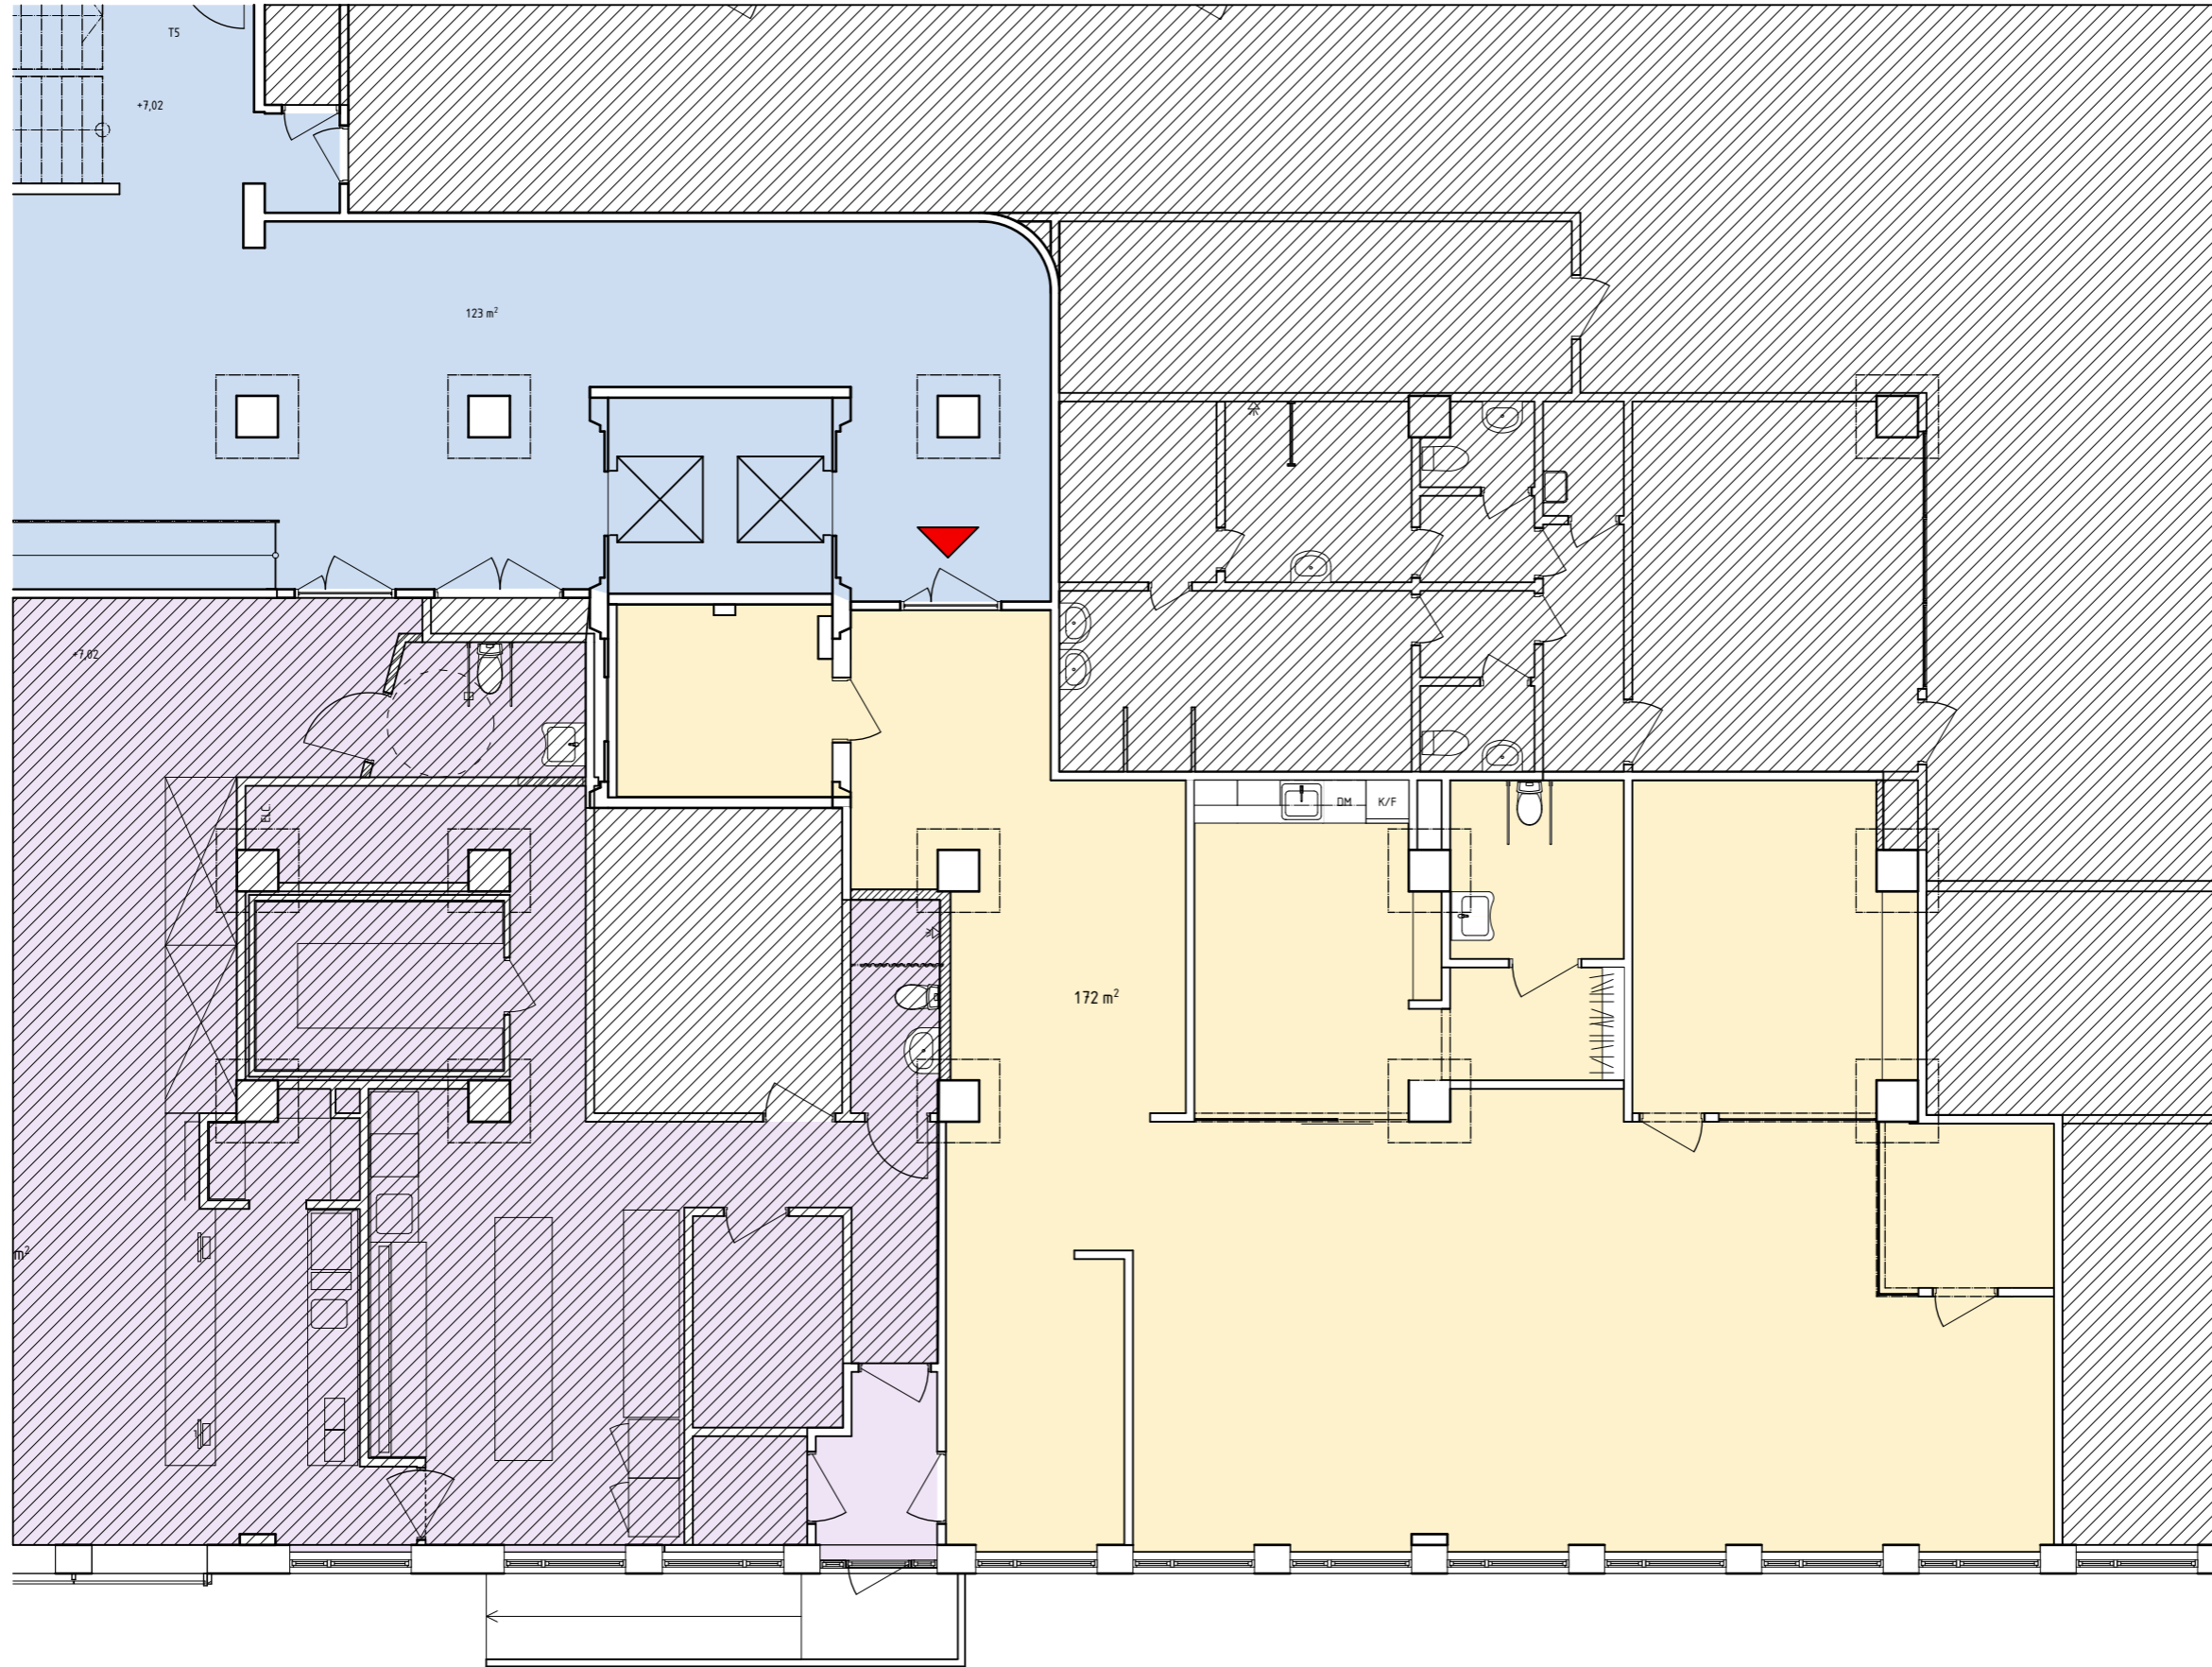

# KV PÄRONET 6

SOLNA STRANDVÄG 3, 171 54, SOLNA

HYRESGÄSTSKISS LOKAL PLAN 2

LOKALAREA (LOA): ca 172 m<sup>2</sup>

ORIENTERINGSFIGUR 1:1500

ORIENTERINGSFIGUR 1:1500

SKALA 1:100