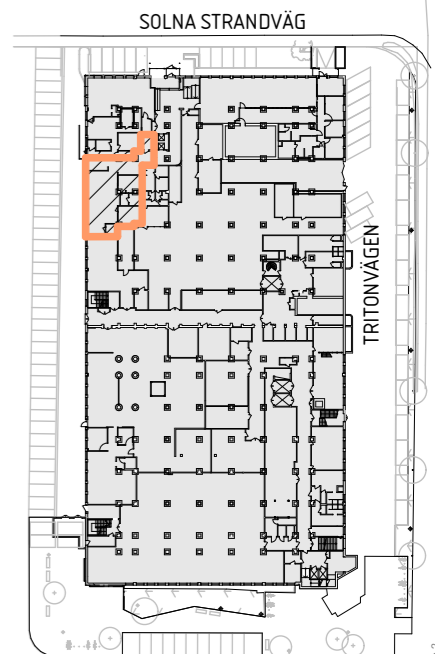

# KV PÄRONET 6

SOLNA STRANDVÄG 3, 171 54, SOLNA

HYRESGÄSTSKISS LOKAL PLAN 2

LOKALAREA (LOA): ca 172 m<sup>2</sup>

ORIENTERINGSFIGUR 1:1500

ORIENTERINGSFIGUR 1:1500

SKALA 1:100