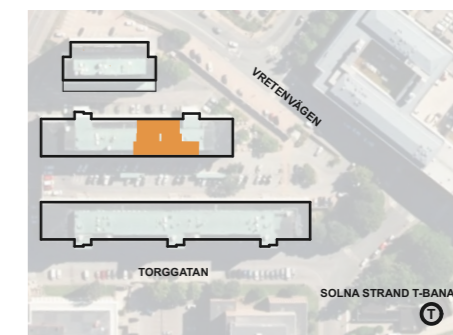

## SAMMANFATTNING

452 m2 kontorsyta  
Entré med loungeyta  
20 öppna arbetsplatser  
4 teamsplatser/ fokusplatser  
1 mötesrum 6p  
2 mötesrum 4p  
3 samtalsrum 1-2p  
Pentry och pausyta  
Kopieringsrum  
1 Rwc/städ, 2 wc

Orienteringsfigur