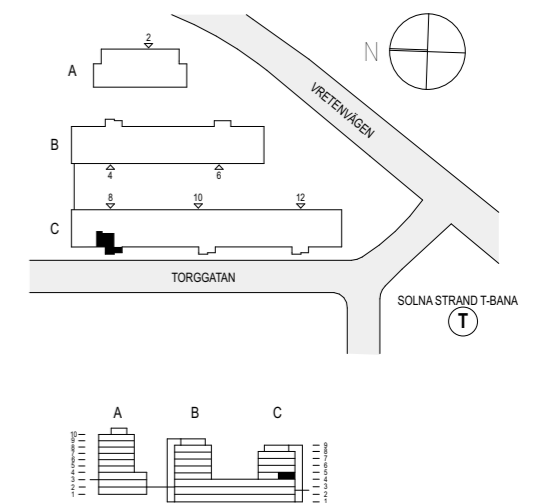

**SAMMANFATTNING**

Lokal om ca 114 m<sup>2</sup>

- 1 mötesrum 4p
- 1 samtalsrum 2p
- Pentry/ pausyta
- 6 arbetsplatser i öppet kontor
- 1 wc, 1 städ, kapprum

Kv Smultronet 2  
Vretenvägen 8 - lokal ca 114 m<sup>2</sup>