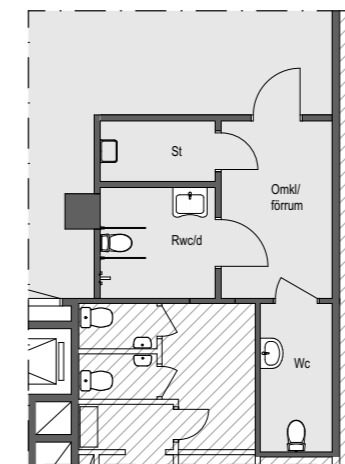

SAMMANFATTNING

Lokal om ca 661 m²

- 4 arbetsplatser
- 1 mötesrum
- Pentry/pausyta
- 1 Rwc/d
- 1 wc
- Lager med inlastning

Alternativ WC-grupp

SKALA 1:150