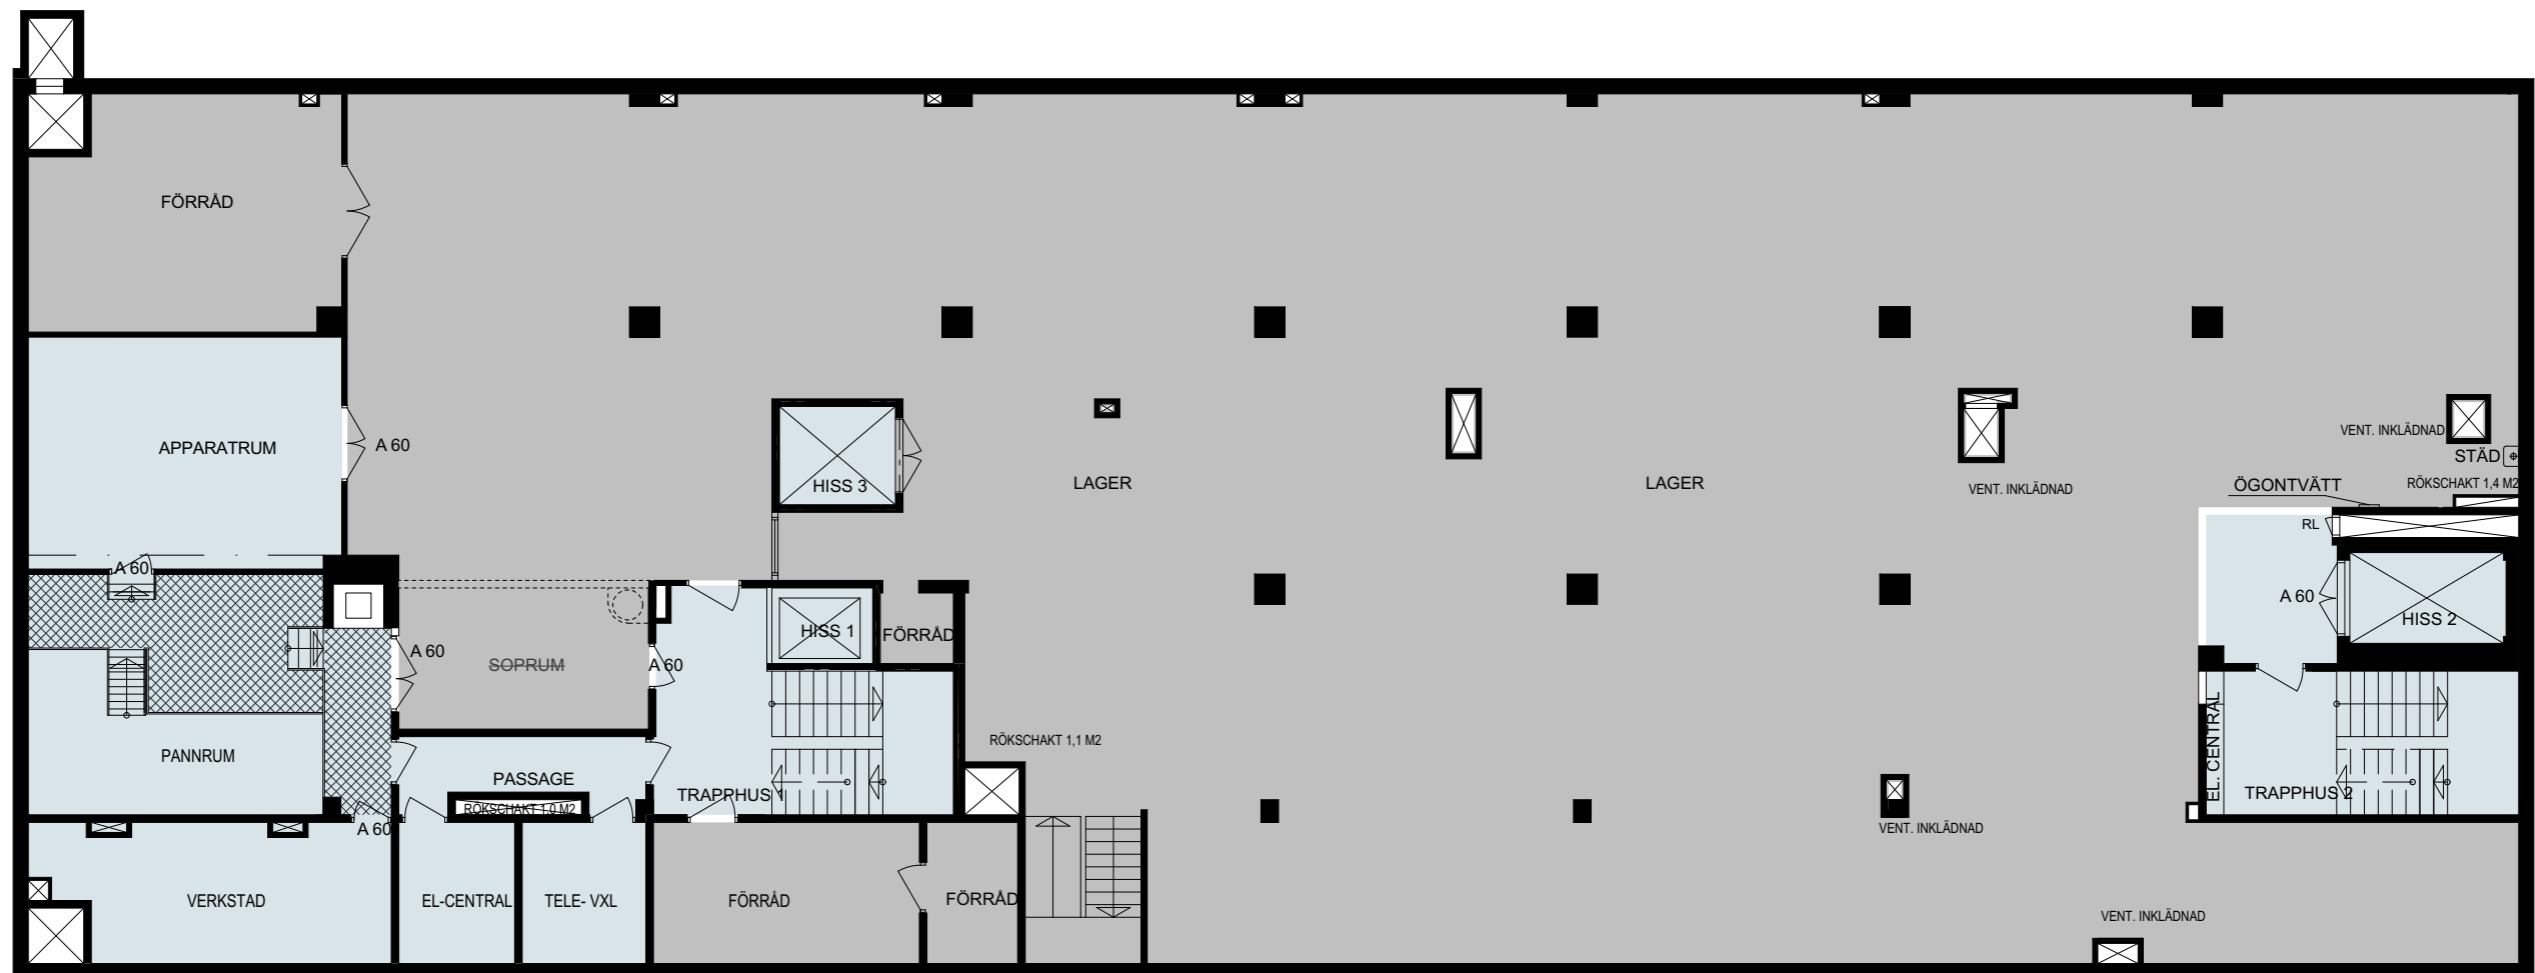

PLAN 2
UTHYRNINGSBAR YTA (LOA)

662KVM

ÖVRIG AREA (ÖVA)

167 KVM