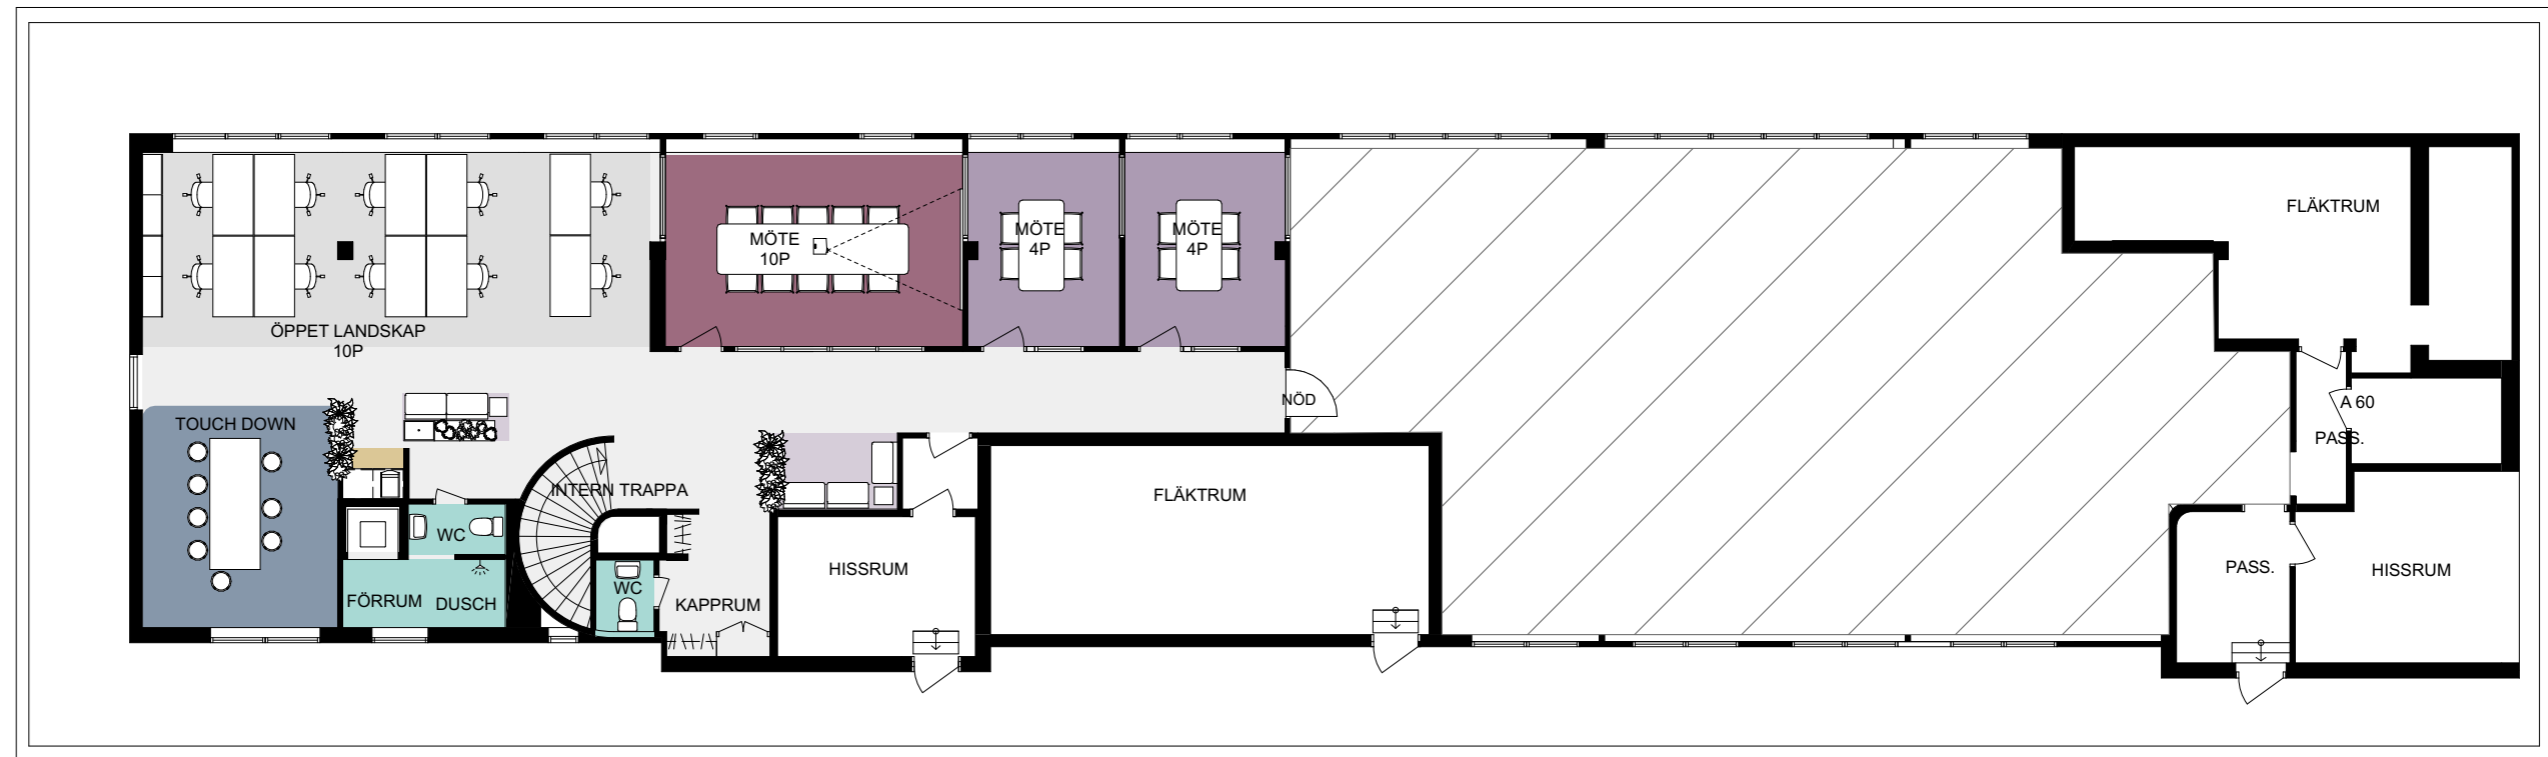

60 KVM

- ALLMÄN YTA
- ARBETSPLATSER, LANDSKAP 16 st
- ARBETSPLATSER, KONTOR 6 st
- SPONTANMÖTE
- MINDRE MÖTE / SAMTALSNUM
MÖTE 4-6 pers 1 st
- SKRIV / KOP
- WC, DUSCH OCH STÄD
WC 2 st
STÄD 1 st
- FRD / TEKNIK
FRD 1 st
- PENTRY / PAUS

- ALLMÄN YTA
- ARBETSPLATSER, KONTOR 16st
- MINDRE MÖTE / SAMTALSRUM
MÖTE 2-3 pers 1 st
- STÖRRE MÖTESRUM
MÖTE 8-10 pers 1 st
- SKRIV / KOP
- WC, DUSCH OCH STÅD
WC 4 st
- FRD / TEKNIK
FRD 3 st
- PENTRY / PAUS
- VILRUM

- ALLMÄN YTA
- ARBETSPLATSER, KONTOR 31 st
- TOUCHDOWN 1 st
- SPONTANMÖTE 1 st
- MINDRE MÖTE / SAMTALSRUM
 - SAMTAL1-2 pers 3 st
 - MÖTE 4-6 pers 3 st
- STÖRRE MÖTESRUM
 - MÖTE 8-10 pers 2 st
- SKRIV / KOP
- WC, DUSCH OCH STÄD
 - WC 4 st
 - STÄD 1 st
- FRD / TEKNIK
 - FRD 4 st
- PENTRY / PAUS
- VILRUM

- ALLMÄN YTA
- ARBETSPLATSER, LANDSKAP
- TOUCHDOWN 1 st
- MINDRE MÖTE / SAMTALSNUM 1 st
- MÖTE 4-6 pers 2 st
- STÖRRE MÖTESNUM 2 st
- MÖTE 10-12 pers
- WC, DUSCH OCH STÄD 2 st
- WC 1 st
- DUSCH 1 st
- KAFFE / PAUS