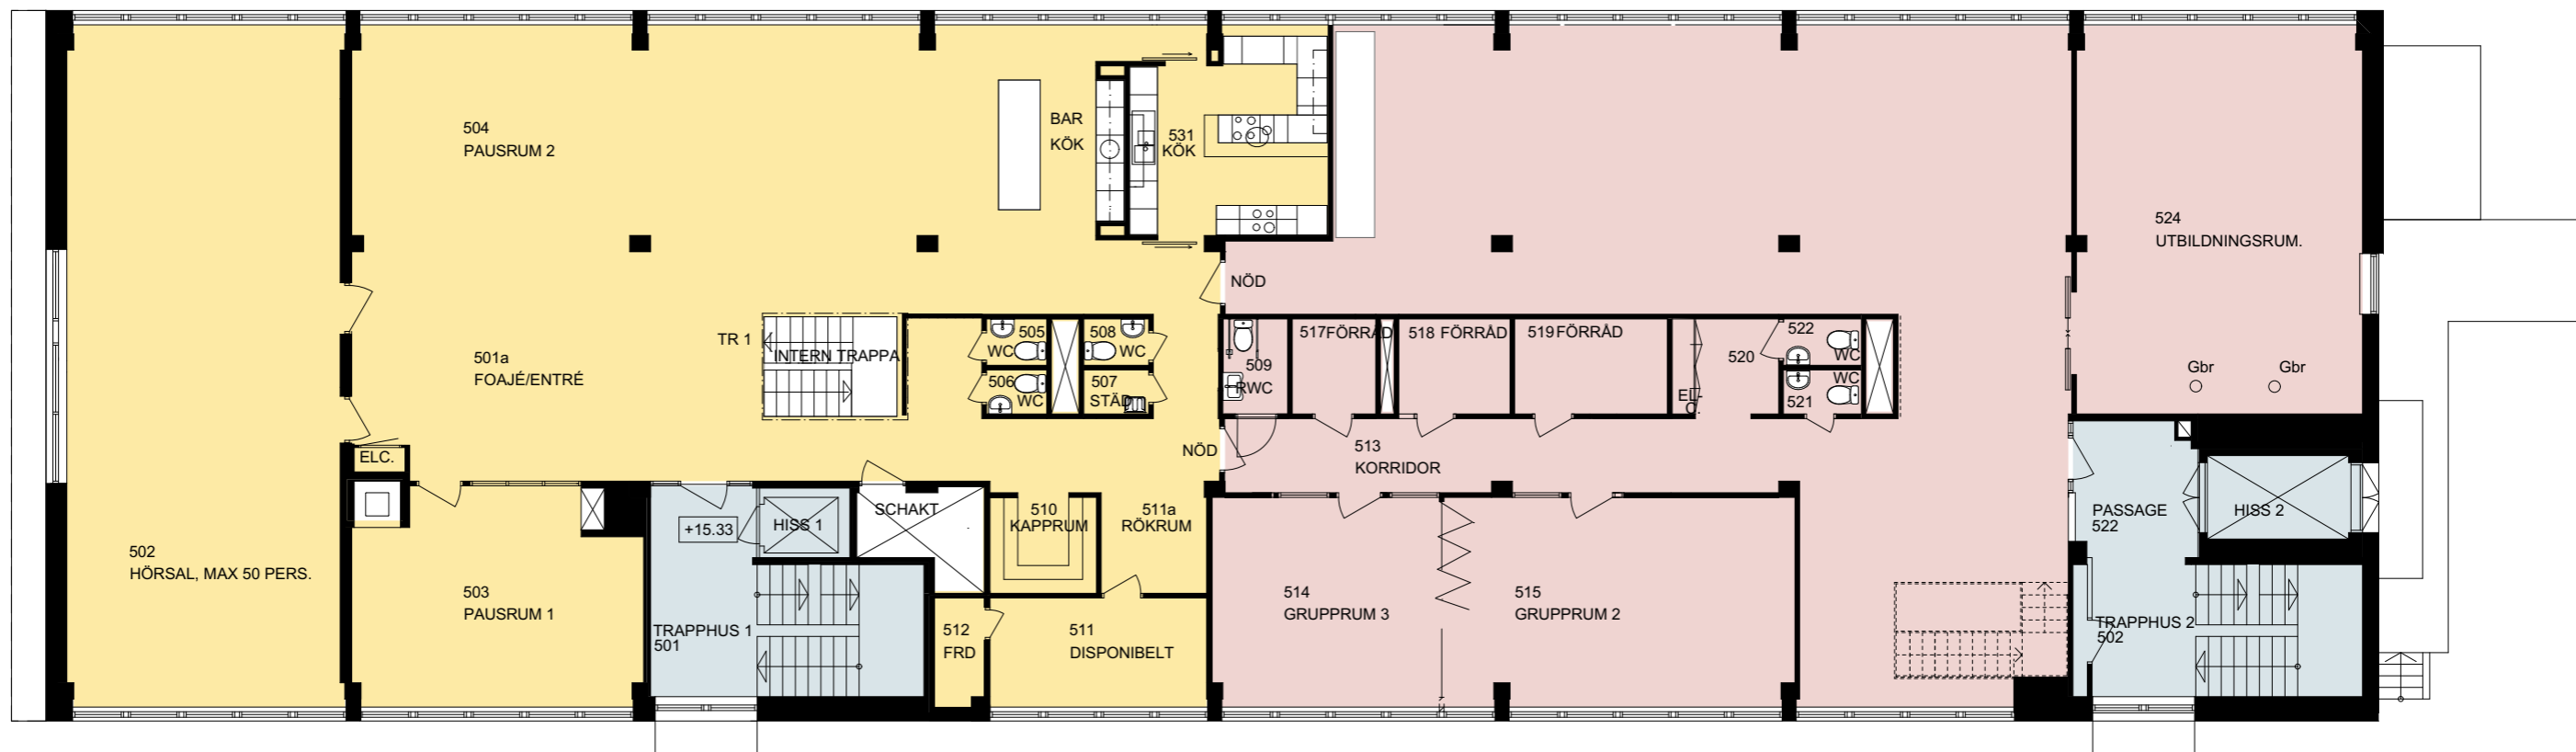

 87 KVM

BIAREA (BIA)

 86 m²

HG 1 (LOA)

337 KVM

HG 2 (LOA)

308 KVM

ÖVRIG AREA (ÖVA)

60 KVM

- ALLMÄN YTA
- ARBETSPLATSER, LANDSKAP 16 st
- ARBETSPLATSER, KONTOR 6 st
- SPONTANMÖTE
- MINDRE MÖTE / SAMTALSNUM
MÖTE 4-6 pers 1 st
- SKRIV / KOP
- WC, DUSCH OCH STÄD
WC 2 st
STÄD 1 st
- FRD / TEKNIK
FRD 1 st
- PENTRY / PAUS

- ALLMÄN YTA
- ARBETSPLATSER, KONTOR 16st
- MINDRE MÖTE / SAMTALSRUM
MÖTE 2-3 pers 1 st
- STÖRRE MÖTESRUM
MÖTE 8-10 pers 1 st
- SKRIV / KOP
- WC, DUSCH OCH STÅD
WC 4 st
- FRD / TEKNIK
FRD 3 st
- PENTRY / PAUS
- VILRUM

- ALLMÄN YTA
- ARBETSPLATSER, LANDSKAP
- TOUCHDOWN 1 st
- MINDRE MÖTE / SAMTALSNUM 1 st
- MÖTE 4-6 pers 2 st
- STÖRRE MÖTESNUM 2 st
- MÖTE 10-12 pers
- WC, DUSCH OCH STÄD 2 st
- WC 1 st
- DUSCH 1 st
- KAFFE / PAUS