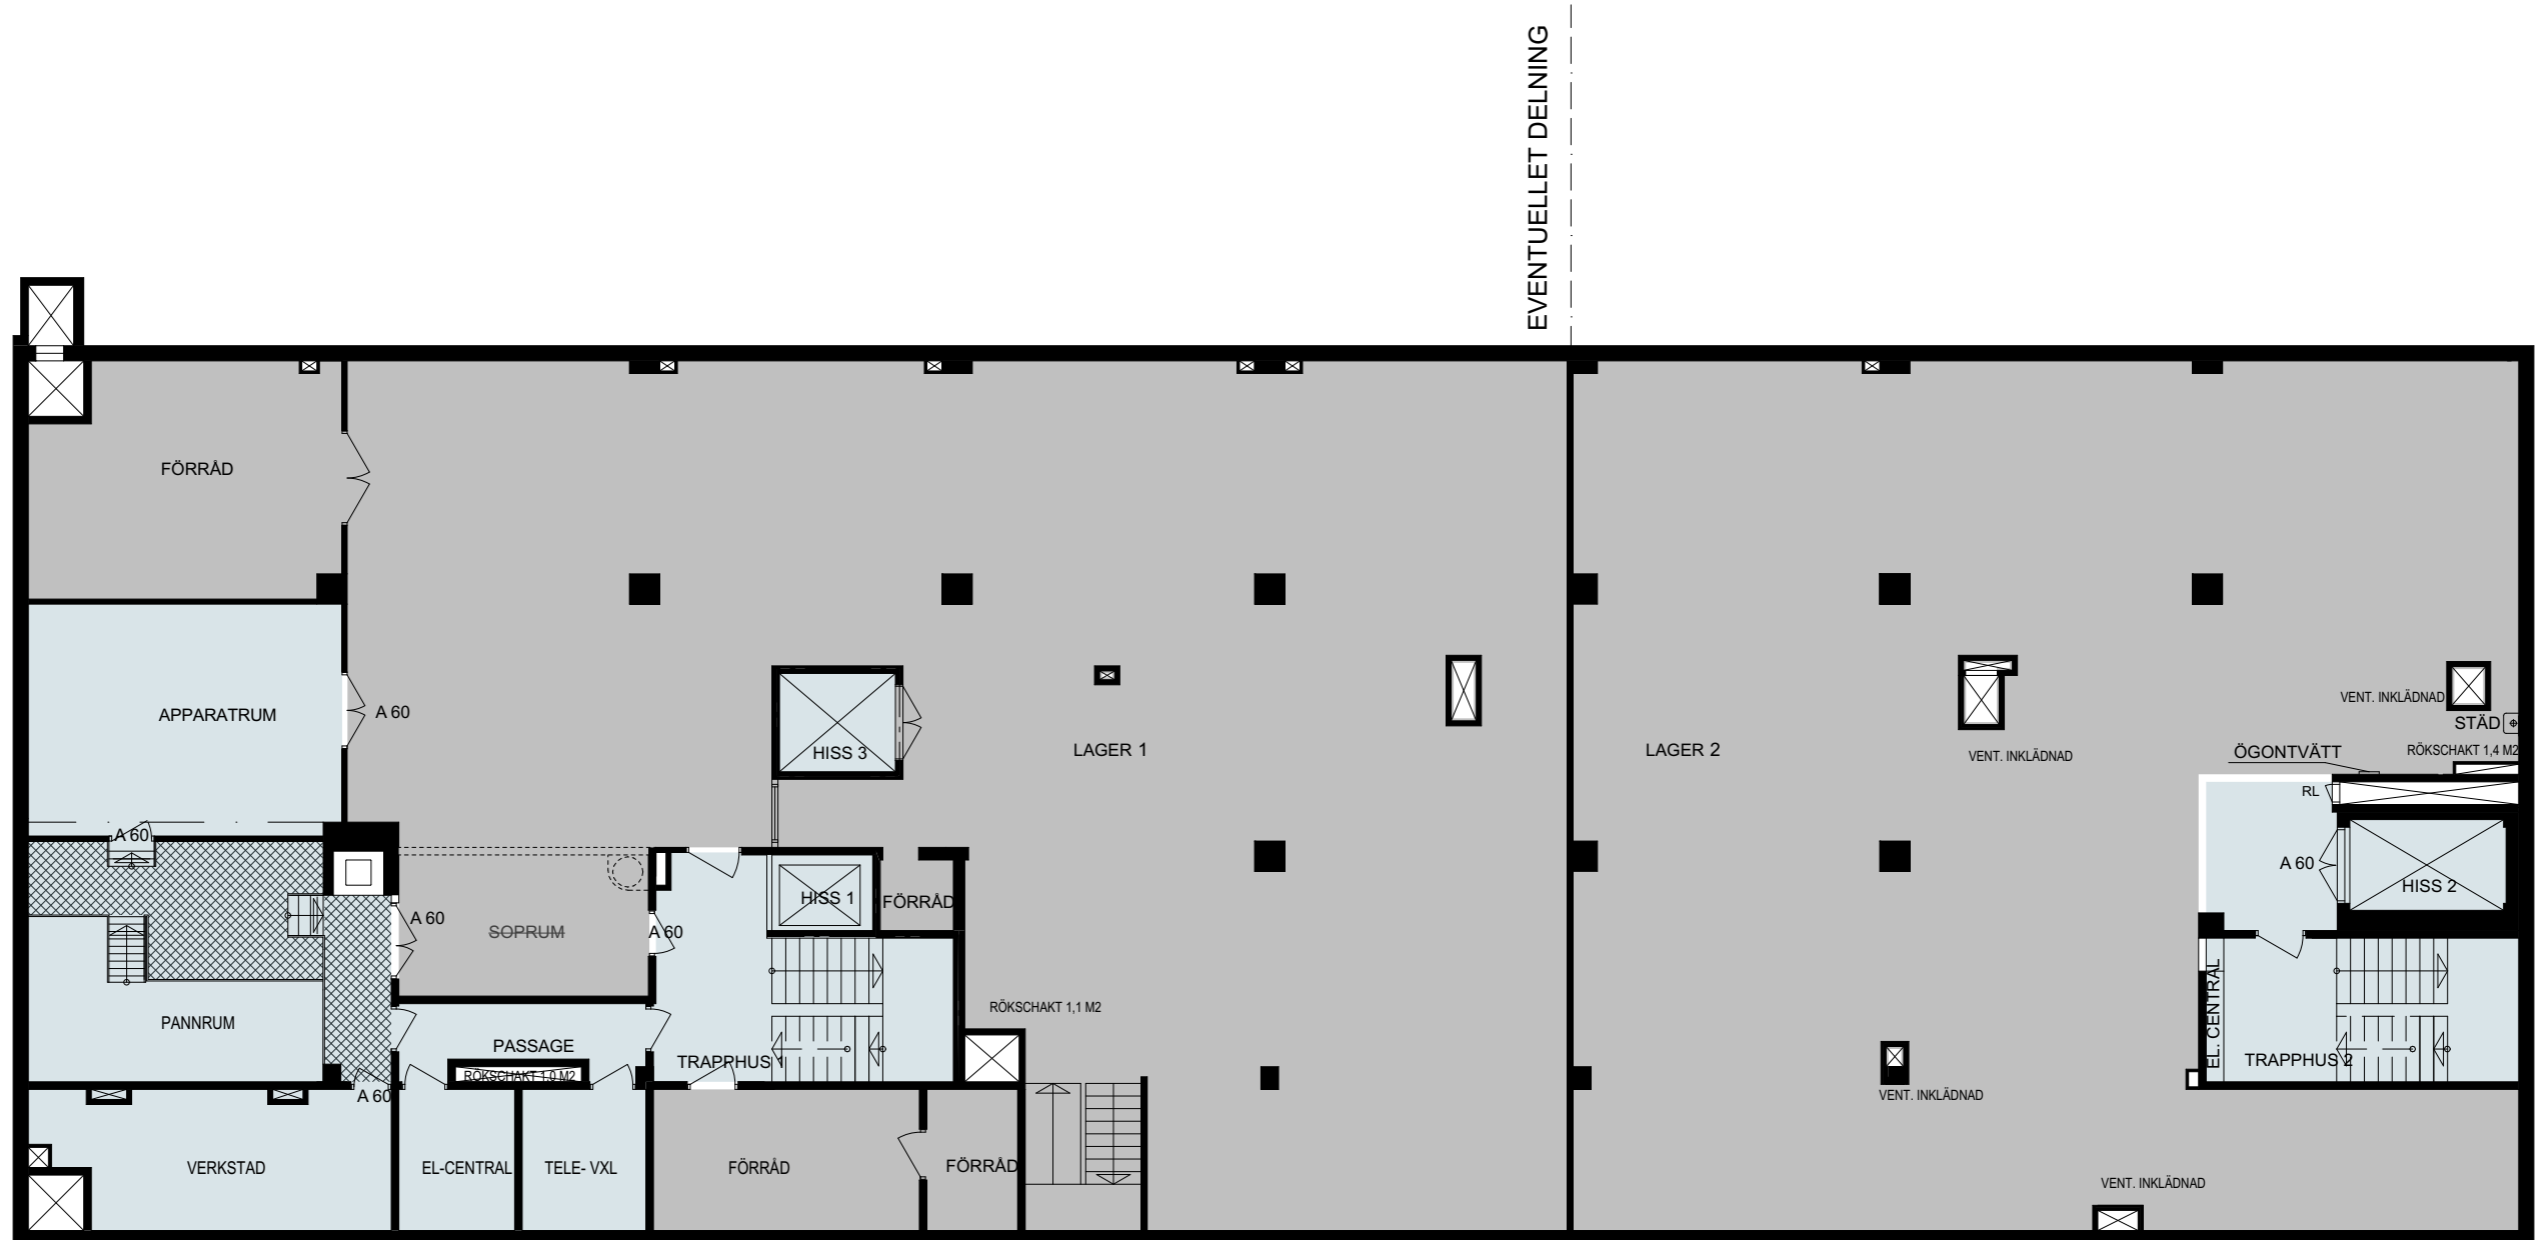

LAGER 1 (LOA)
379 KVM

LAGER 2 (LOA)
281 KVM

ÖVRIG AREA (ÖVA)
178 KVM