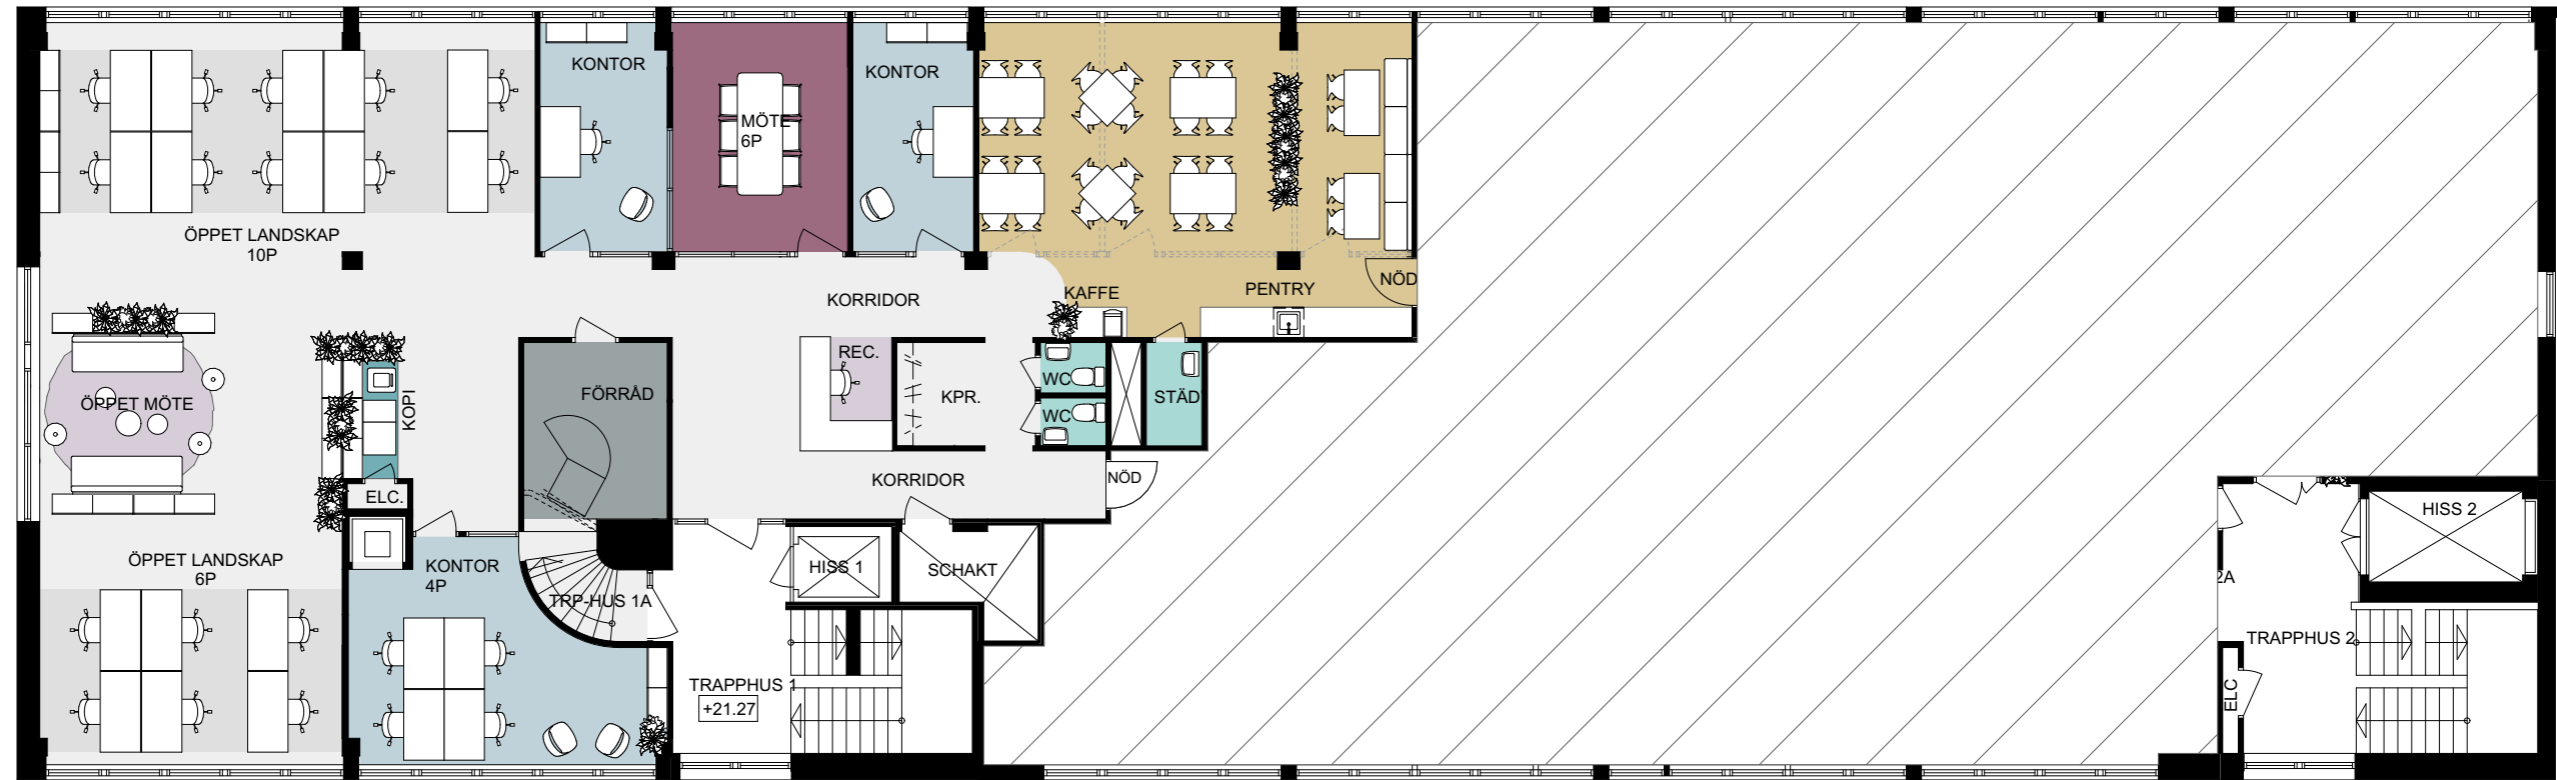

 87 KVM

BIAREA (BIA)

 86 m²

HG 1 (LOA)

337 KVM

HG 2 (LOA)

308 KVM

ÖVRIG AREA (ÖVA)

60 KVM

- ALLMÄN YTA
- ARBETSPLATSER, LANDSKAP 16 st
- ARBETSPLATSER, KONTOR 6 st
- SPONTANMÖTE
- MINDRE MÖTE / SAMTALSNUM
MÖTE 4-6 pers 1 st
- SKRIV / KOP
- WC, DUSCH OCH STÄD
WC 2 st
STÄD 1 st
- FRD / TEKNIK
FRD 1 st
- PENTRY / PAUS

- ALLMÄN YTA
- ARBETSPLATSER, KONTOR 16st
- MINDRE MÖTE / SAMTALSRUM
MÖTE 2-3 pers 1 st
- STÖRRE MÖTESRUM
MÖTE 8-10 pers 1 st
- SKRIV / KOP
- WC, DUSCH OCH STÅD
WC 4 st
- FRD / TEKNIK
FRD 3 st
- PENTRY / PAUS
- VILRUM

- ALLMÄN YTA
- ARBETSPLATSER, KONTOR 31 st
- TOUCHDOWN 1 st
- SPONTANMÖTE 1 st
- MINDRE MÖTE / SAMTALSRUM
 - SAMTAL1-2 pers 3 st
 - MÖTE 4-6 pers 3 st
- STÖRRE MÖTESRUM
 - MÖTE 8-10 pers 2 st
- SKRIV / KOP
- WC, DUSCH OCH STÄD
 - WC 4 st
 - STÄD 1 st
- FRD / TEKNIK
 - FRD 4 st
- PENTRY / PAUS
- VILRUM