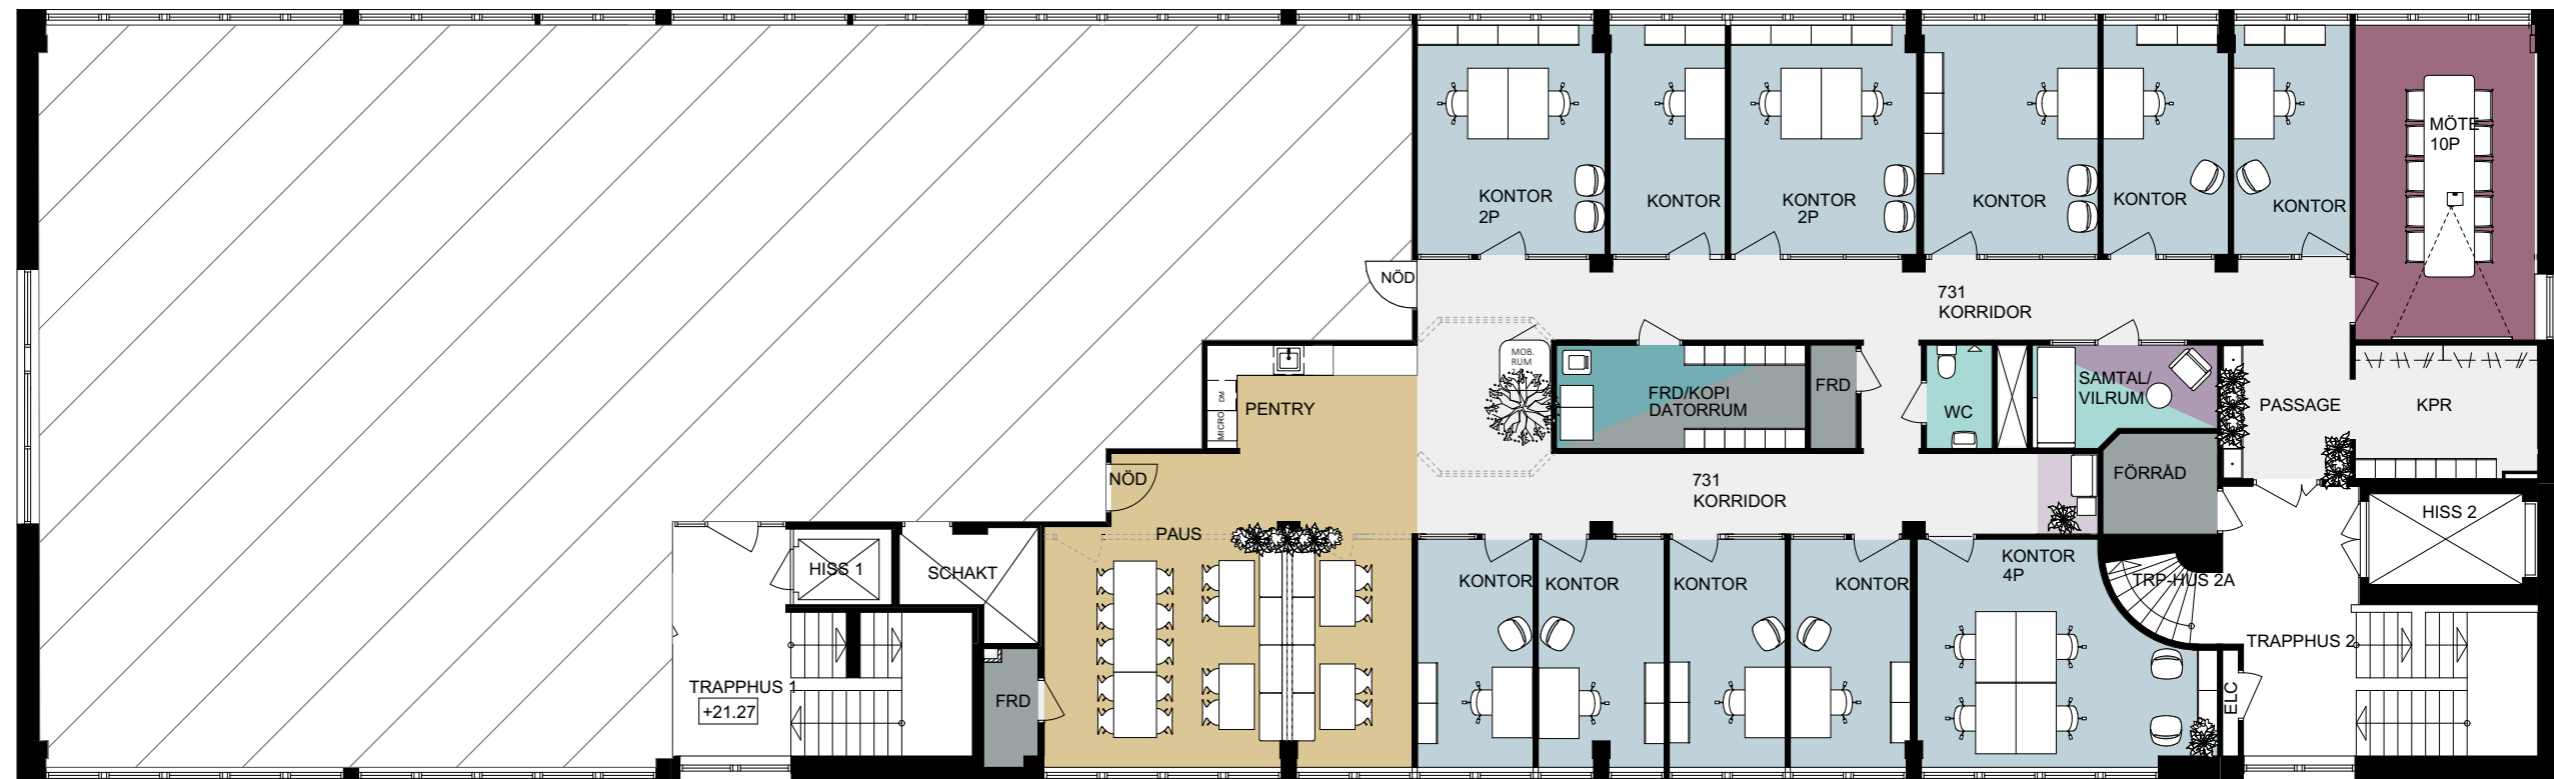

 87 KVM

BIAREA (BIA)

 86 m²

HG 1 (LOA)

337 KVM

HG 2 (LOA)

308 KVM

ÖVRIG AREA (ÖVA)

60 KVM

- ALLMÄN YTA
- ARBETSPLATSER, LANDSKAP 16 st
- ARBETSPLATSER, KONTOR 6 st
- SPONTANMÖTE
- MINDRE MÖTE / SAMTALSNUM
MÖTE 4-6 pers 1 st
- SKRIV / KOP
- WC, DUSCH OCH STÄD
WC 2 st
STÄD 1 st
- FRD / TEKNIK
FRD 1 st
- PENTRY / PAUS

- ALLMÄN YTA
- ARBETSPLATSER, KONTOR 16st
- MINDRE MÖTE / SAMTALSRUM
MÖTE 2-3 pers 1 st
- STÖRRE MÖTESRUM
MÖTE 8-10 pers 1 st
- SKRIV / KOP
- WC, DUSCH OCH STÅD
WC 4 st
- FRD / TEKNIK
FRD 3 st
- PENTRY / PAUS
- VILRUM

- ALLMÄN YTA
- ARBETSPLATSER, LANDSKAP
- TOUCHDOWN 1 st
- MINDRE MÖTE / SAMTALSNUM 1 st
- MÖTE 4-6 pers 2 st
- STÖRRE MÖTESNUM 2 st
- MÖTE 10-12 pers
- WC, DUSCH OCH STÄD 2 st
- WC 1 st
- DUSCH 1 st
- KAFFE / PAUS