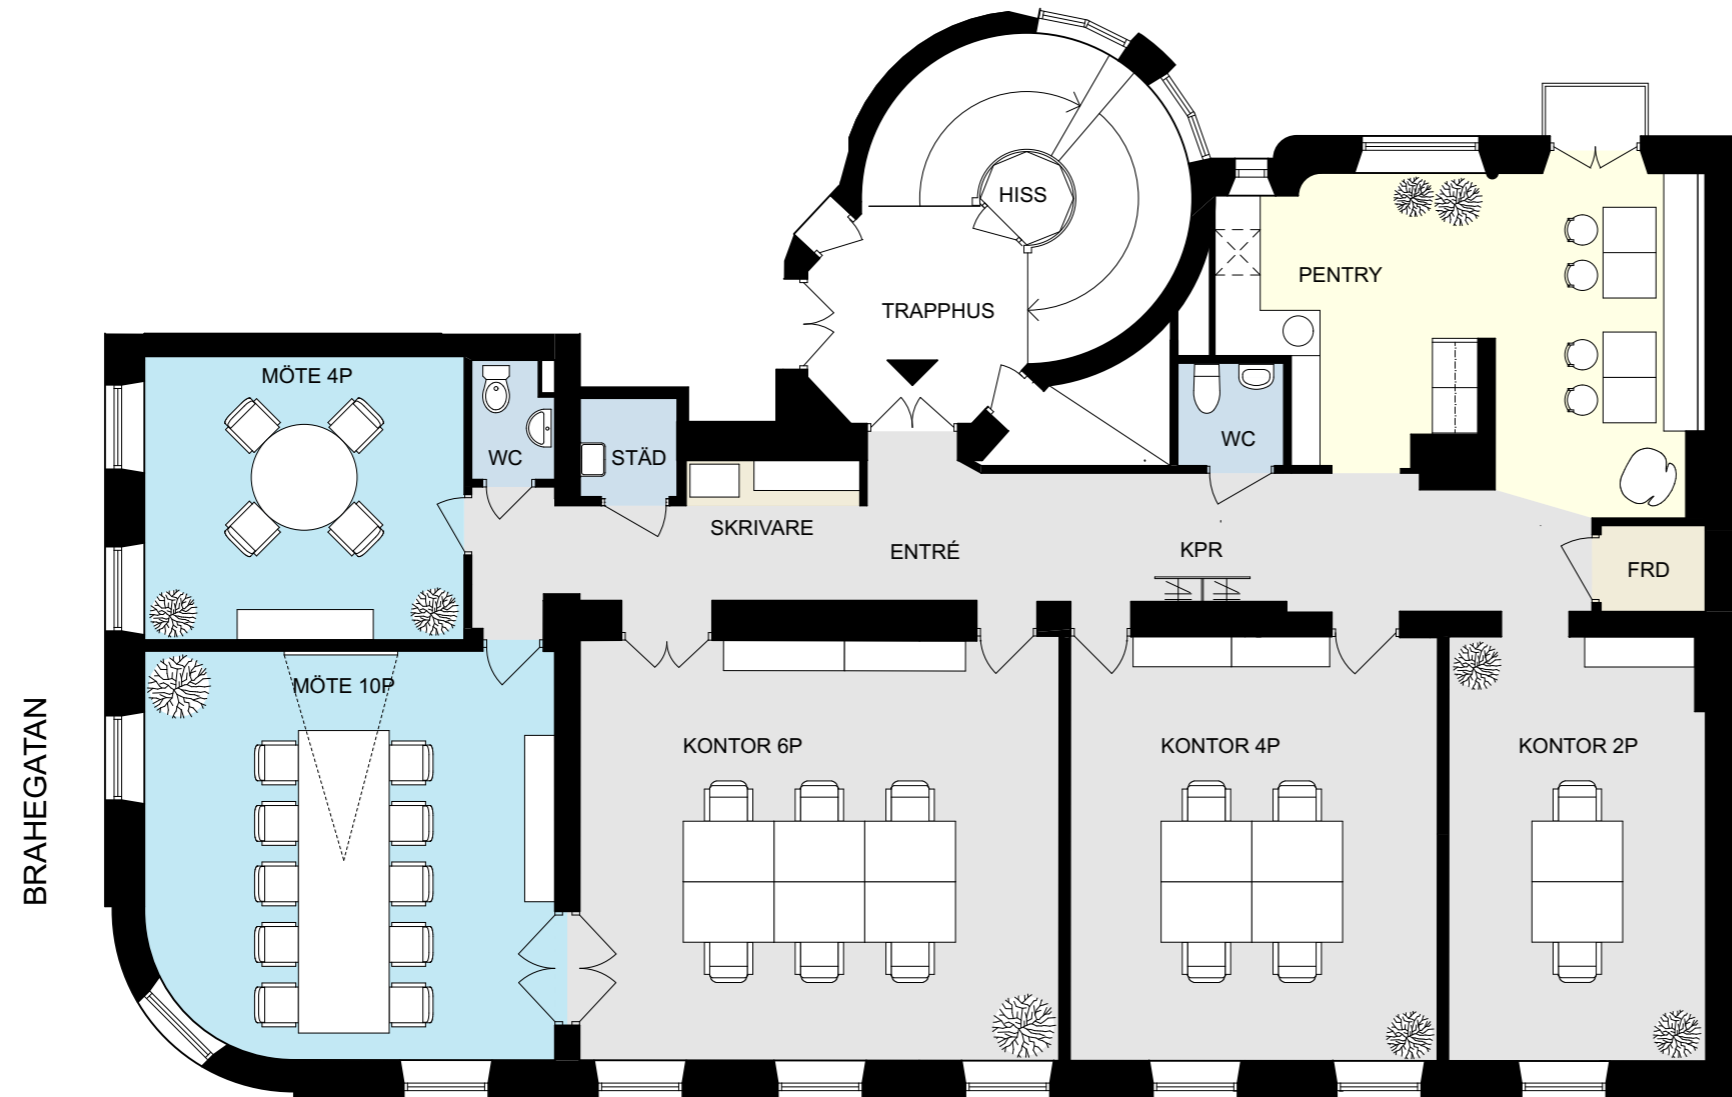

PLAN 3 TR

197 kvm

Fasta Arbetsplatser 12 st
Ca 21,5 kvm/person

Mötesrum 10 personer 1 st
Mötesrum 4 personer 1 st
Pentry med Lounge 1 st
WC 2 st
Städ 1 st
Förråd 1 st
Skrivarrum 1 st

(Storlek bord 1200x800)

LINNÉGATAN 6

- ÖPPEN KONTORSYTA
- MÖTE, SAMTALSRUM, VILRUM
- PENTRY, PAUS, TOUCHDOWN
- FÖRRÅD, TEKNIK, PRINT
- WC, RWC, STÄD