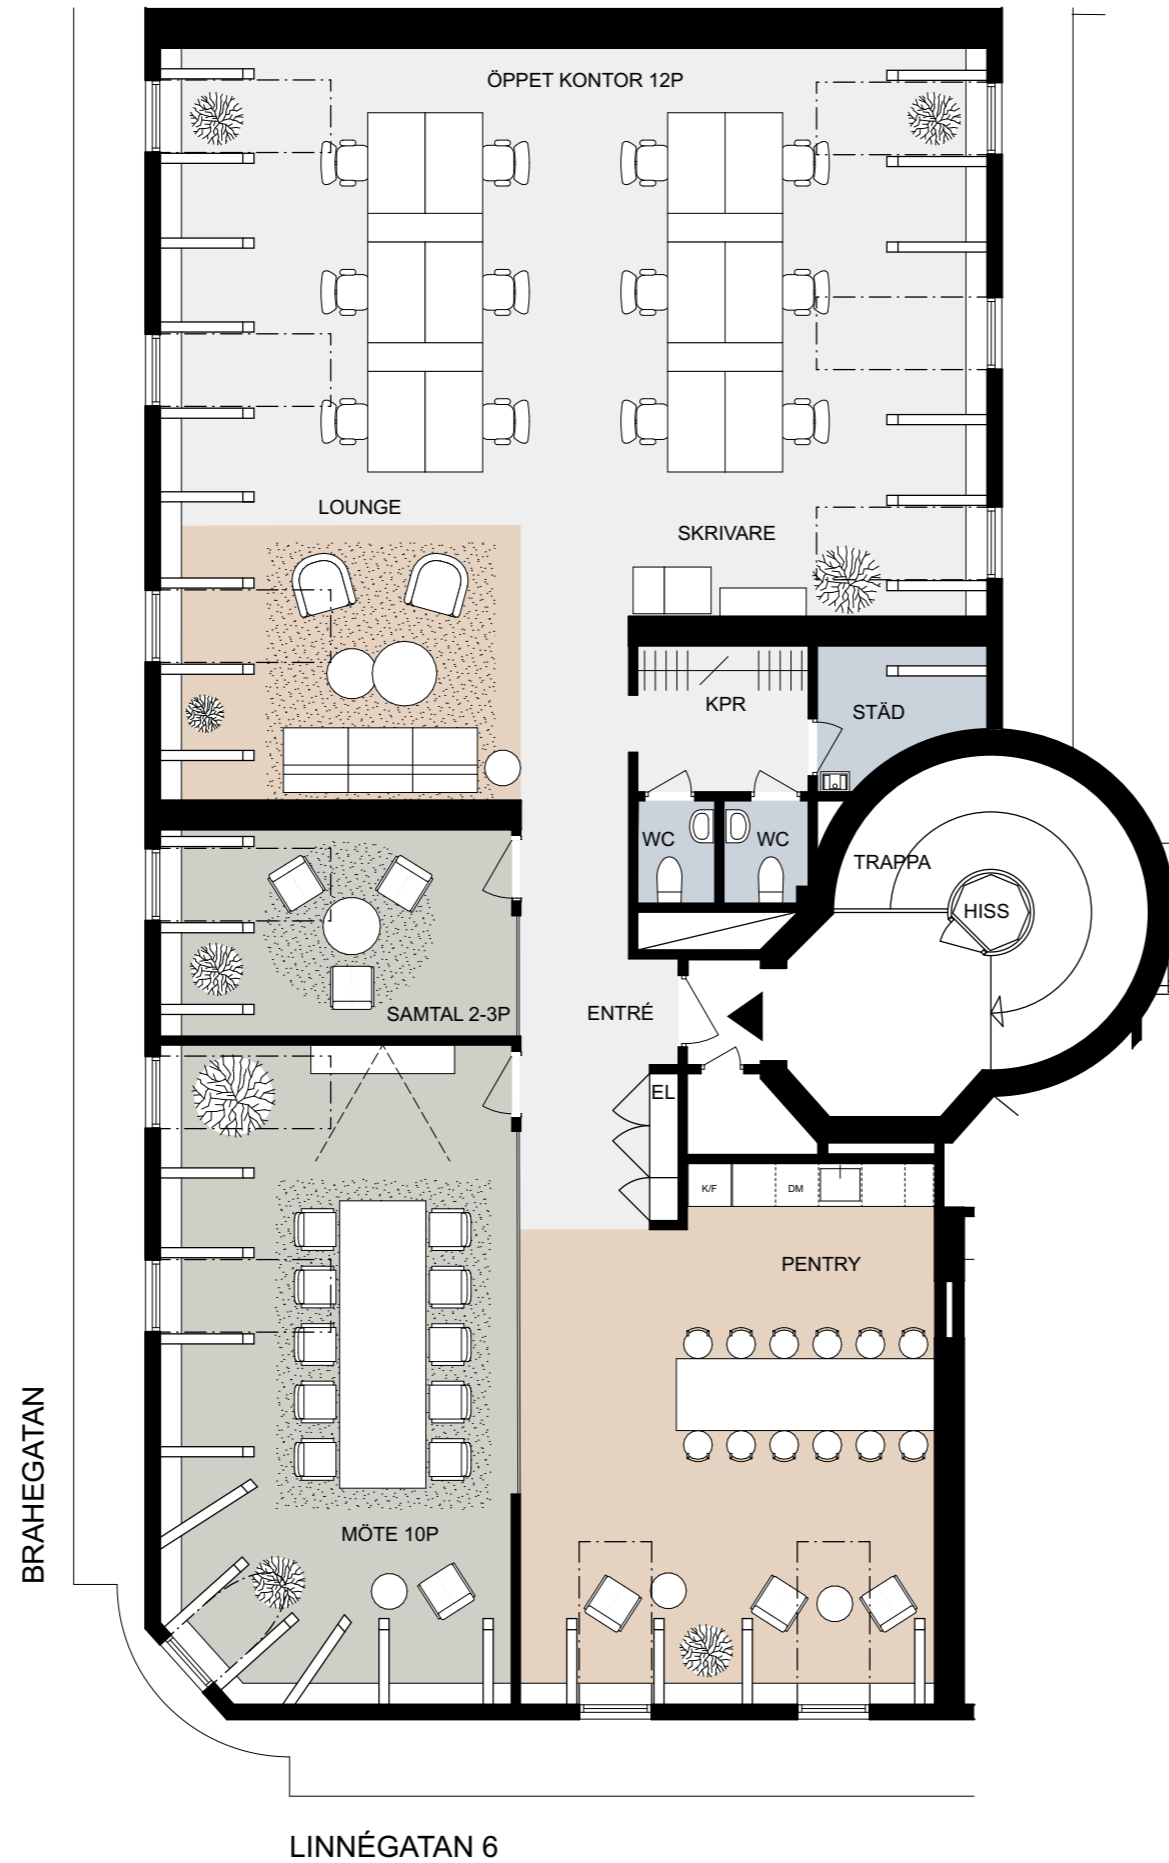

PLAN 5 TR  
205 kvm

Fasta Arbetsplatser 12 st  
Ca 17 kvm/person

Mötesrum 10 personer 1 st  
Samtalsrum 2-3 personer 1 st  
Pentry med matplats 1 st  
WC 2 st  
Städ 1 st

(Storlek bord 1400x800)

- ÖPPEN KONTORSYTA
- MÖTE, SAMTALSRUM, VILRUM
- PENTRY, PAUS, TOUCHDOWN
- FÖRRÅD, TEKNIK, PRINT
- WC, RWC, STÄD