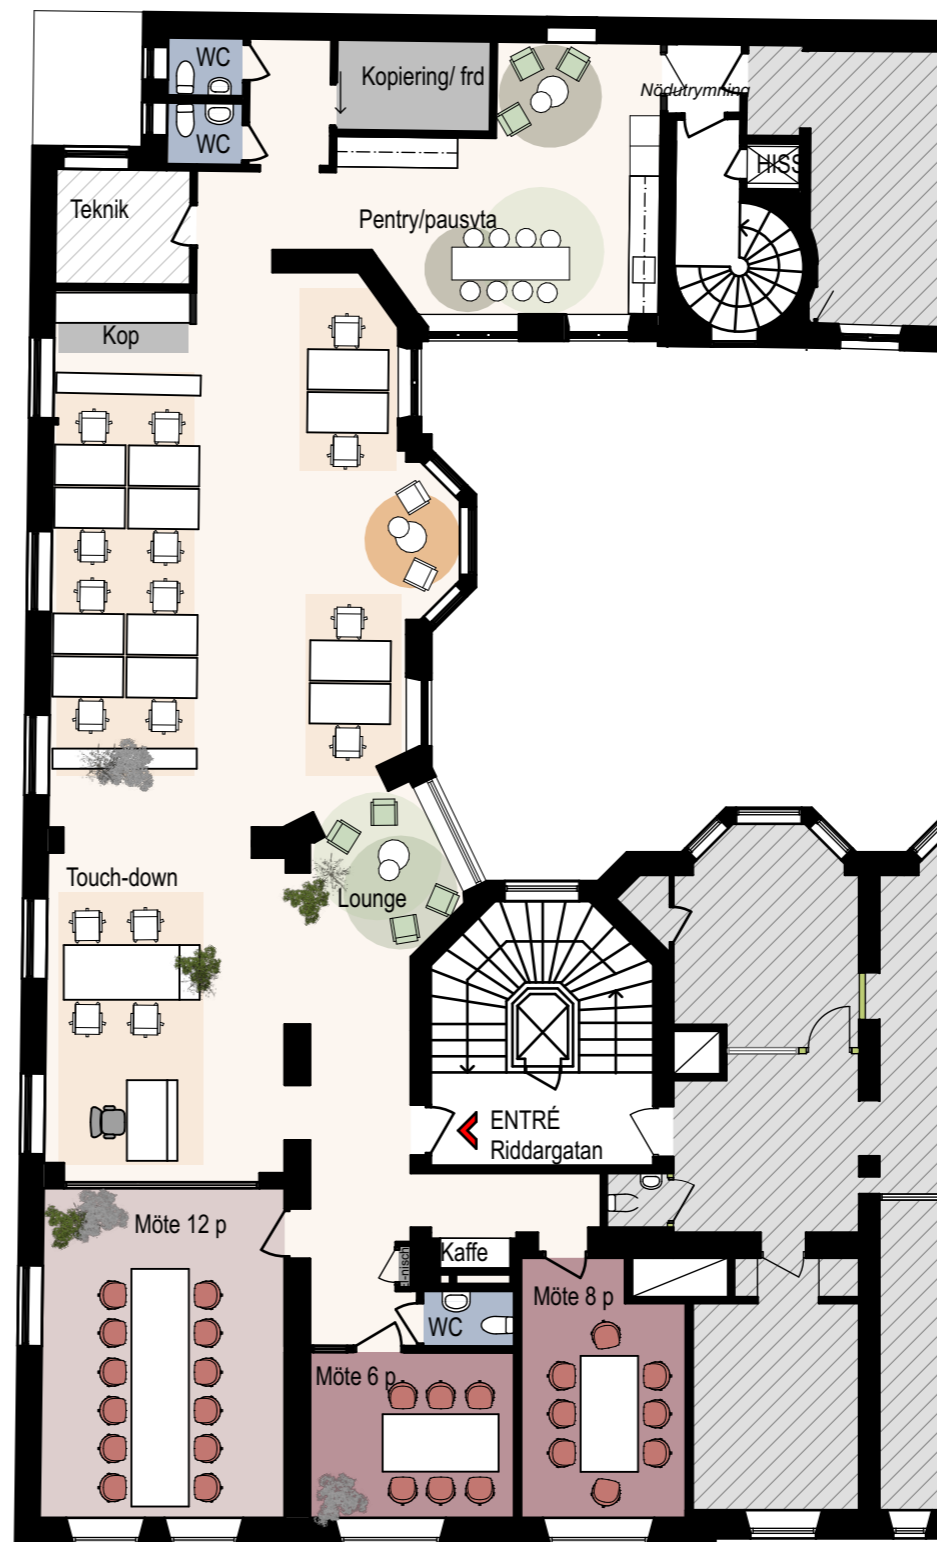

## SAMMANFATTNING

Yta: 265 m2

Totalt ca 13 skrivbordsplatser  
och 4 touch-down

Entré med lounge

1 mötesrum 12p

1 mötesrum 8p

1 mötesrum 6p

Pentry/pausyta

3 wc

Kopiering, städ, förråd

-  Mötesrum/ Samtalsrum/ Vila
-  Arbetsplatser
-  Pentry/ Paus/ Lounge
-  Kopiering / Städ / Frd
-  Wc, Rwc

SKALA 1:150

Kv Riddaren 17 - Riddargatan 7A - 265 m2  
Plan 3tr

HUMLEGÅRDEN