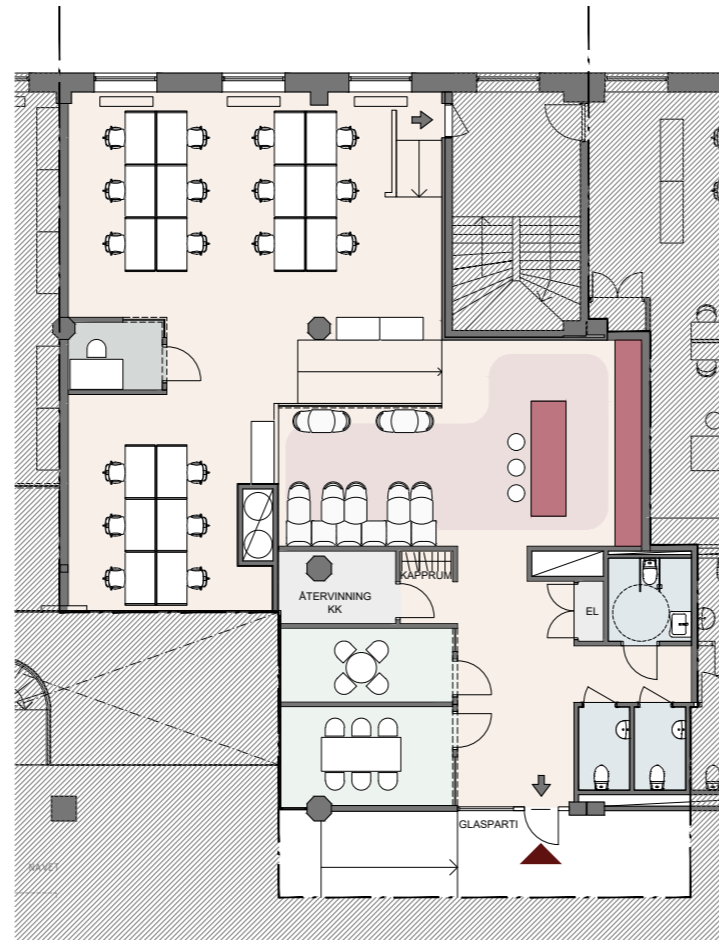

# KONTOR 227 M<sup>2</sup>

KONTOR - HG 2B - 227 KVM

ARBETSPLATSER  
18st Öppet landskap  
CA 13 KVM/PERS.

MÖTESRUM  
1st 4 pers.  
1st 6 pers.

FOKUS/ SAMTAL  
1st 1 pers.

- ÖPPET LANDSKAP
- PAUS / ÖPPNA MÖTEN
- MÖTE
- PENTRY / KAFFESTATION
- WC / STÅD

FÖRSLAG PLANLÖSNING

BILPALATSET

HUMLEGÅRDEN