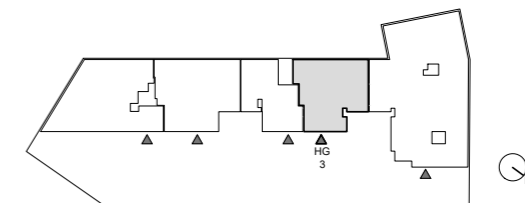

# KONTOR 312M<sup>2</sup>

KONTOR - HG 3 - 312 KMV

ARBETSPLATSER  
Antal fasta platser: 20 CA 15.5 KVM/PERS.  
16st Öppet landskap  
4st Tystum  
8st Touch down

MÖTESRUM  
2st 4 pers.  
1st 6 pers.

FOKUS/ SAMTAL  
3st 1 pers.

- ÖPPET LANDSKAP
- PAUS / ÖPPNA MÖTEN
- MÖTE
- FOKUS
- PENTRY / KAFFESTATION
- WC / STÅD

FÖRSLAG PLANLÖSNING

BILPALATSET

HUMLEGÅRDEN