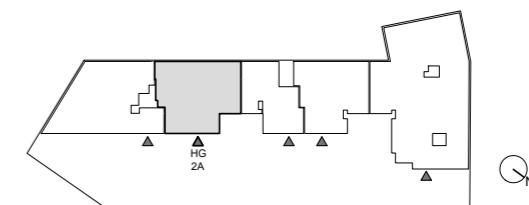

KONTOR 372M²

KONTOR - HG 2A - 372 KVM

ARBETSPLATSER
Antal fasta platser: 23 CA 16.3 KVM/PERS.

18st Öppet landskap
4st Tystrum
4st Touch down
1st Reception

MÖTESRUM

1st 4 pers.
1st 6 pers.
1st 8 pers.

FOKUS/ SAMTAL

4st 1 pers.
1st 2 pers.
1st 4 pers.

- ÖPPET LANDSKAP
- PAUS/ ÖPPNA MÖTEN
- TOUCH DOWN
- KONTOR
- MÖTE
- FOKUS
- PENTRY/ KAFFESTATION
- WC/ STÅD

FÖRSLAG PLANLÖSNING

BILPALATSET

HUMLEGÅRDEN