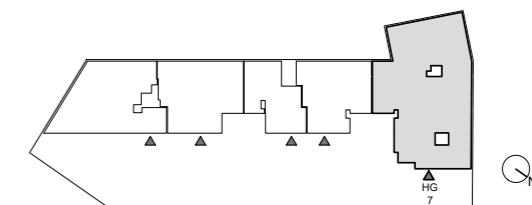

# KONTOR 845 M<sup>2</sup>

KONTOR - HG 7 - 845 KVM

ARBETSPLATSER  
Antal fasta platser: 60 CA 14 KVM/PERS.  
52st Öppet landskap  
20st Touch down  
1st Reception  
1st Tystrum - 8 pers.  
3st Kontor - 1 pers.

MÖTESRUM  
4st 4 pers.  
1st 6 pers.  
2st 10 pers.

FOKUS/ SAMTAL  
2st 1 pers.

-  ÖPPET LANDSKAP
-  PAUS / ÖPPNA MÖTEN
-  TOUCH DOWN
-  KONTOR
-  MÖTE
-  FOKUS
-  PENTRY / KAFFESTATION
-  WC / STÅD

BILPALATSET