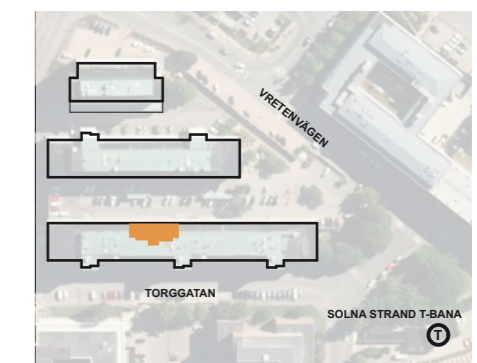

SAMMANFATTNING

- 186 m2 kontorsyta
- 11 arbetsplatser
- 1 mötesrum 4p
- 2 mötesrum 2p
- Pentry och pausyta
- Förråd, serverrum, kopiering
- Rwc, wc, städ

Orienteringsfigur