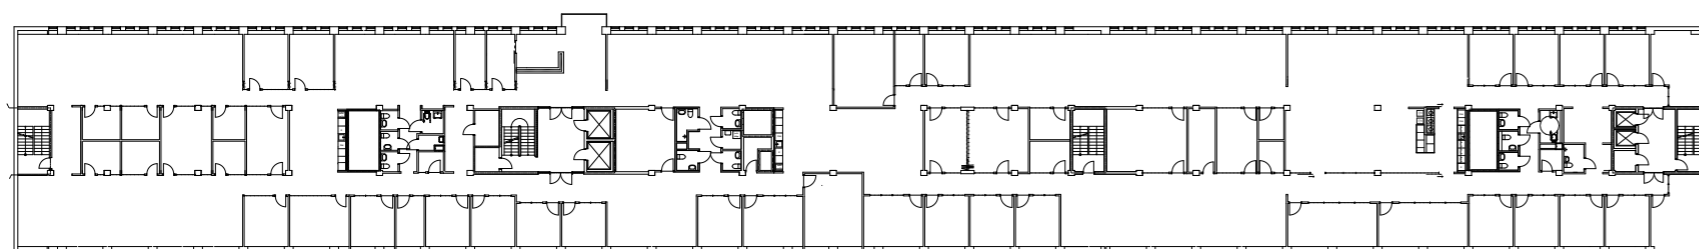

LOKALAREA ca 2170 kvm

Totalt 153 arbetsplatser  
ca 14 kvm LOA /arbetsplats

Orienteringsplan 1:600

HUMLEGÅRDEN