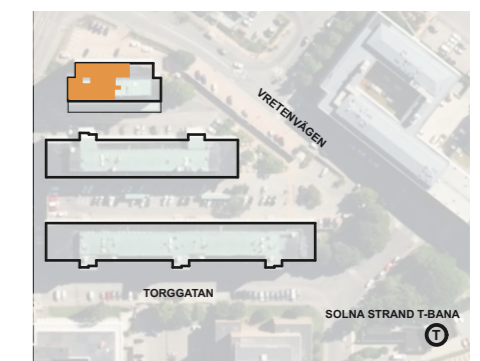

SAMMANFATTNING

- 435 m2 kontorsyta
- 19 arbetsplatser
- 1 mötesrum 8p
- 1 mötesrum 6p
- 2 samtalsrum 1p
- Pentry och pausyta
- Förråd, kopiering
- 1 Rwc, 2 wc, städ

Orienteringsfigur