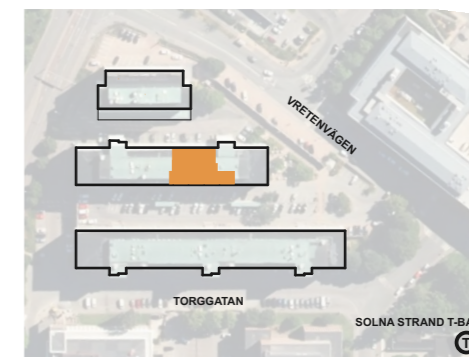

Orienteringsfigur