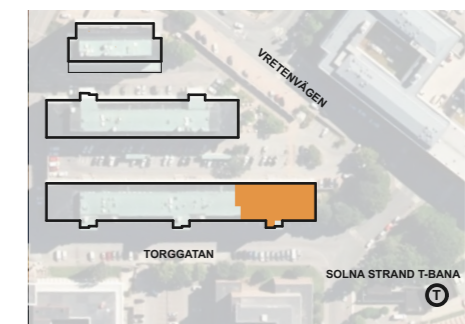

## SAMMANFATTNING

Lokal om ca 630 m<sup>2</sup>

8 kontorsrum  
1 mötesrum  
1 samtalsrum  
Pentry/pausyta  
1 rwc  
3 wc, 1 wc/dusch  
3 förråd, städ  
1 kopiering  
Lager med lasthiss

SKALA 1:150

Orienteringsfigur