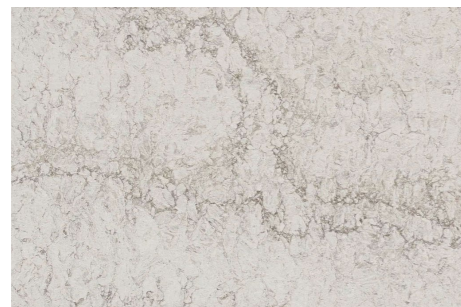

För interna slutna rum
Tarkett Desso Ess Roots AD08 2032

Mattor i ORIGO är utvalda utifrån ett hållbarhetstänk.
Den neutrala materialpaletten möjliggör varierande färgscheman och inredningsstilar.

Fönstersmygar i massiv ek

Systemväggar
NCS S 8000-N

Systemväggarna är lackade i en mörkgrå färg för att ge en fin kontrast till den ljusa miljön och inte begränsa valet av möbler.

I KÖKSLUCKOR

F79 Sandbeige
NCS S 4005-Y20R

I BÄNKSKIVA & STÄNKSKYDD